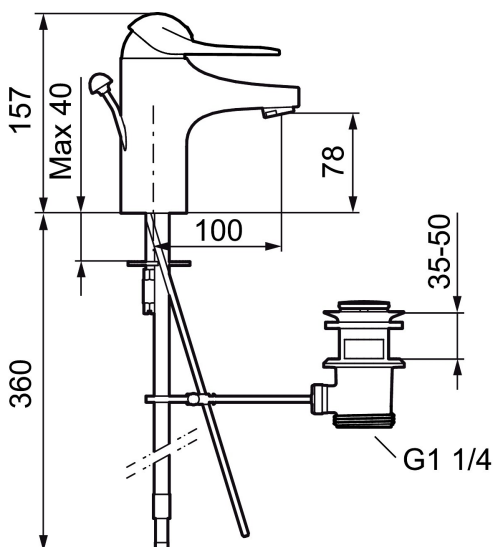

Unike funksjoner

Tilbakeslagssikring

9000E servantbatteri

Servantbatteri i ny design. Batteriets stilrene design kompletterer de unike funksjoner og miljøsynet som kjennetegner 9000E serien. Vår unike teknikk sparer vann og energi uten at det går på bekvemligheten for deg som bruker. Med oppløftventil og mykstengende.

Artikkelnummer: 80656000

Utførende: Krom, Eco Plus, ansl. 10 mm spiss

- Med oppløftventil
- Mykstengende
- Eco Flow (energi- og vannbesparende strålesamler)
- Kaldstart
- Vannmengdebegrenser og temperatursperre
- Fleksible Soft PEX®-rør med 3/8" mutter
- Ecoplus: Fjærbelastet spak over halv mengde