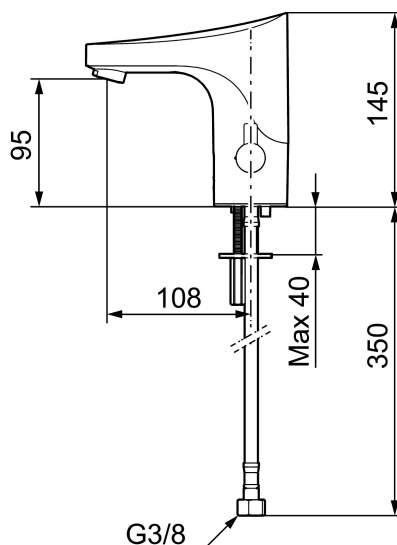

- Mykstengende
- Med temperaturspak, batteridrift (inkl. batteri 6V)
- Vandalsikker i metall, også kåpen
- Eco energi- og vannbesparende konstantvannmengde 5 l/min ved 2–6 bar
- Tappetidbegrensning hindrer oversvømming
- Tappefunksjon 30 sek. via sensor
- Avstengning av vannmengde i 60 sek. via sensor (anvendes f. eks. ved rengjøring)
- Lavt strømforbruk - lang livslengde
- Kan gjennomspyles med hettvann for legionella sanering
- IP klasse sensor, IP67
- Miljøvennlig materiale, Lead Free (blyfri) og nikkelfri
- Med tilbakeslagsventiler etter standard EN 1717

Installasjon:

- Enkel installasjon og service
- Avtagbart temperaturspak som kan erstattes med et medfølgende lokk
- Samtlige modeller kan tilpasses for batteri- eller nettdrift 12V AC/DC
- Ved nettdrift bruk adaptersett FMM S600147
- Automatisk justering av sensoravstand