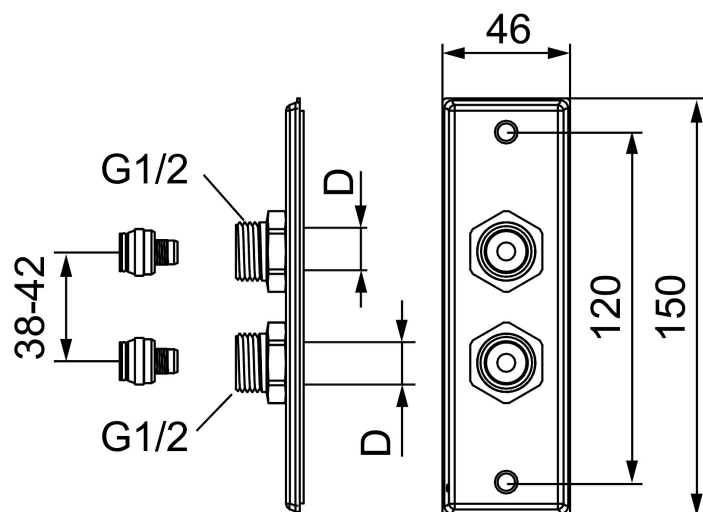

## Dubbel väggbricka för PE-X-, PE-RT-, PB- och multilayer-rör

Art.nr: 14001560 RSK: 8530186

Utförande: Rostfritt stål, D: Ø16

- Med lekande nipplar som är radiellt justerbara
- Typgodkänd
- Med väggtätning
- Väggenomföring vid övergång från dold till synlig rördragning, rörskarven hamnar utanför vägglivet

### Kopplingarna är godkända för:

- PE-X enligt EN ISO 15875: 15x2.5, 16x2.0 & 16x2.2
- PE-RT enligt EN ISO 22391: 15x2.5 & 16x2.2
- PB enligt EN ISO 15876: 16x2.0