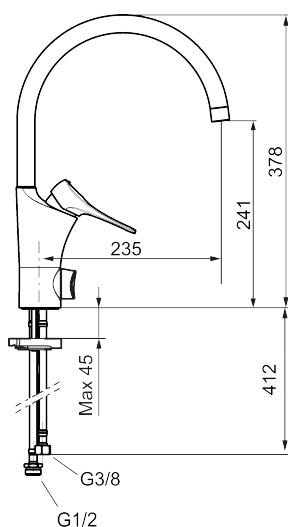

Artikkelnummer: 86017010 NRF: 4301022 Flow 3 bar: 4,5 l/m

Utførende: Krom, LEED/BREEAM-tilpasset

Unike funksjoner

Tilbakeslagssikring

- Mykstengende
- Kaldstart
- Eco Flow (energi- og vannbesparende strålesamler)
- Vannmengdebegrenser og temperatursperre
- Svingbar tut sperre 60°, 85°, 110° eller 360°
- Avstengning for maskin Kv, omstillbar til Vv
- For hull i benk Ø34-37 mm
- Lead Free (blyfri)
- Lydklasse 1
- Fleksible Soft PEX®-rør med 3/8" mutter