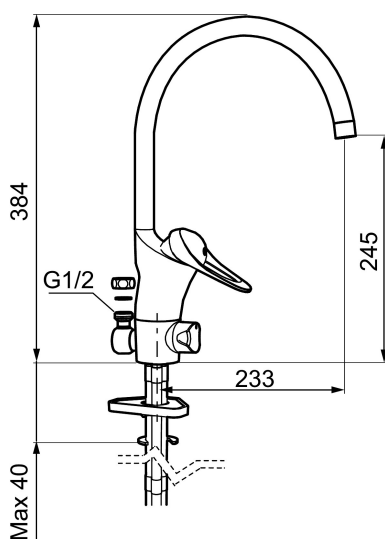

9000E II köksblandare, för golv- och bänkdiskmaskin

Köket är den del av hemmet där allt händer. Det är här det lagas, bakas och fejas – varje dag. Då är det viktigt att verktygen håller. Det gäller inte minst kökskranen som ska bekänna färg i många tuffa år. FM Mattsson 9000E gör vad den ska effektivt, gång efter gång utan onödigt slöseri av varmvatten.

Art.nr: 80030000 **RSK:** 8309099 **Flöde 3 bar:** 7,4 l/min
Utförande: Krom, ansl. slät ände Ø10 mm

- För golv- och bänkdiskmaskin
- Kallstartsfunktion
- Mjukstängande med keramisk avstängning
- Inbyggd, lätt omställbar flödesbegränsning och temperaturspär
- Eco Flow (energi- och vattenbesparande strålsamlare)
- Svängbar pip 60°, 85°, 110° eller 360° (spärsegment medföljer för 60° och 110°)
- Med inbyggd keramisk avstängning för disk- och tvättmaskin. Omställbar mellan KV och VV, förinställd på KV
- Golv och bänkdiskmaskin kan användas samtidigt
- Med Soft PEX®-rör
- Längd anslutningsrör: 410 mm
- Hålmått Ø34–37 mm
- Ytterdiameter fot Ø52 mm
- Skyddsmodul AA avser utloppspip