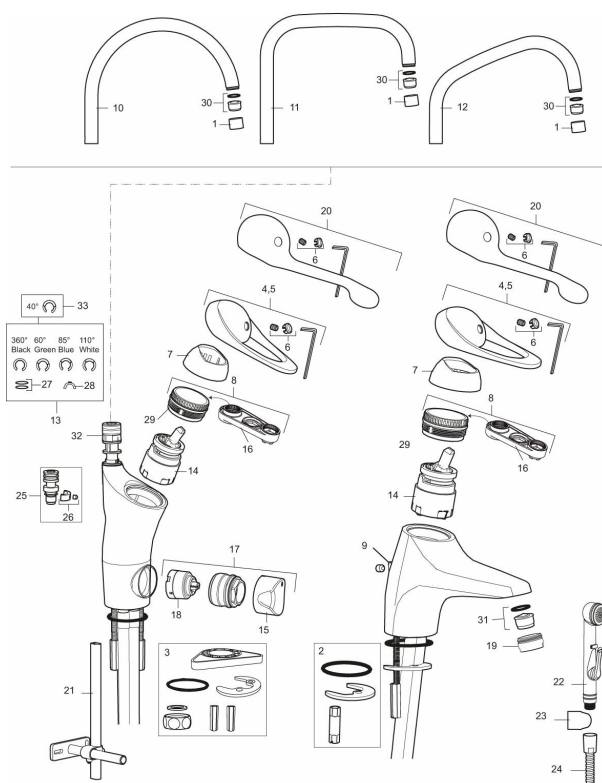

**Art.nr:** 80030000 **RSK:** 8309099 **Flöde 3 bar:** 7,4 l/min  
**Utförande:** Krom, ansl. slät ände Ø10 mm

- För golv- och bänkdiskmaskin
- Kallstartsfunktion
- Mjukstängande med keramisk avstängning
- Inbyggd, lätt omställbar flödesbegränsning och temperaturspär
- Eco Flow (energi- och vattenbesparande strålsamlare)
- Svängbar pip 60°, 85°, 110° eller 360° (spärsegment medföljer för 60° och 110°)
- Med inbyggd keramisk avstängning för disk- och tvättmaskin. Omställbar mellan KV och VV, förinställd på KV
- Golv och bänkdiskmaskin kan användas samtidigt
- Med Soft PEX®-rör
- Längd anslutningsrör: 410 mm
- Hålmått Ø34–37 mm
- Ytterdiameter fot Ø52 mm
- Skyddsmodul AA avser utloppspip

## Reservdelslista

NR.	ART.NR	RSK	BESKRIVNING
1	29142200	8281524	Hylsa M22 inv.
2	S600160	8387096	Monteringssats, tvättställsblandare
3	S600159	8387097	Monteringssats, köksblandare
4	58500000	8591936	Spak, komplett, längd: 90 mm
5	58501750	8591937	Spak, komplett, längd: 150 mm
6	58510000	8591944	Färgmarkering och fästskruv till spak
7	58520000	8591945	Täckhylsa
8	58530140	8241726	Fästnippel med serviceverktyg
9	58540000	8591940	Kedjefäste
10	58600000	8154074	Utloppspip, C-modell
10	58630000	8154077	Utloppspip, tvättrännemodell