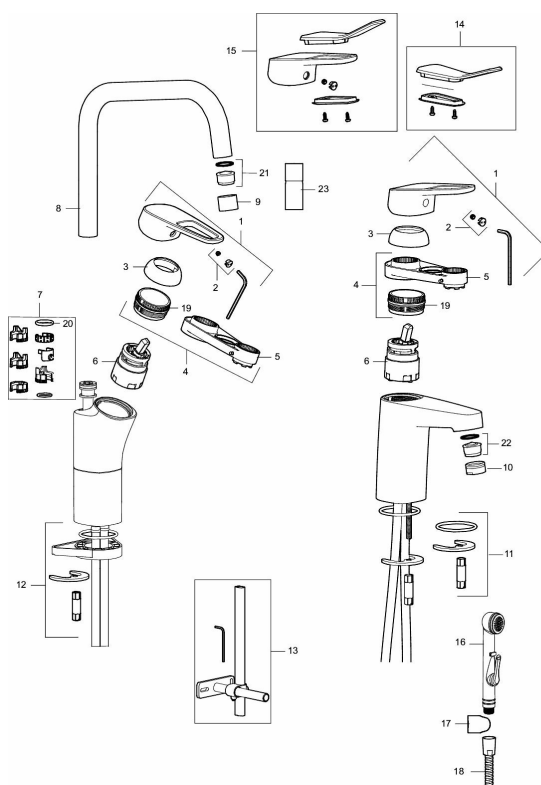

Art.nr: 83000010 RSK: 8309120 Flöde 3 bar: 7,7 l/min

Utförande: Krom, ansl. lekande G3/8

Unika egenskaper

Skyddsmodul **AA**

- Kallstartsfunktion
- Mjukstängande med keramisk avstängning
- Inbyggd, lätt omställbar flödesbegränsning och temperaturspär
- Eco Flow (energi- och vattenbesparande strålsamlare)
- Hög, svängbar pip. Spärrbricka medföljer för 60°, 85°, 110° eller 360°
- Med Soft PEX®-rör
- Hålmått Ø34-37 mm

Art.nr: 83000010

RSK: 8309120

Reservdelslista

NR.	ART.NR	RSK	BESKRIVNING
	44450009	8295353	Tillbehörspåse (spärsegment, stoppskruv, insexnyckel 3 mm)
1	58501000	8592023	Komplett spak , krom
2	58511000	8592021	Färgmarkering och fästskruv till spak
3	58521000	8592020	Täckhylsa, krom
4	58530140	8241726	Fästnippel med serviceverktyg
5	S600298	3870203	Serviceverktyg
6	59115500	8591947	Insats med serviceverktyg, ej kallstart (röd ring)
6	S600273	8387230	Keramikinsats med serviceverktyg, kallstart (grön ring)
6	59120000	8591769	Insats komplett, kallstart (grön ring)
6	59126000	8591966	Insats med serviceverktyg, Eco Plus (grön ring)