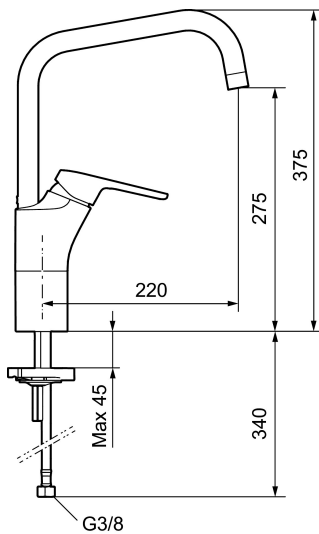

Art.nr: 83000010 RSK: 8309120 Flöde 3 bar: 7,7 l/min

Utförande: Krom, ansl. lekande G3/8

Unika egenskaper

Skyddsmodul **AA**

- Kallstartsfunktion
- Mjukstängande med keramisk avstängning
- Inbyggd, lätt omställbar flödesbegränsning och temperaturspär
- Eco Flow (energi- och vattenbesparande strålsamlare)
- Hög, svängbar pip. Spärrbricka medföljer för 60°, 85°, 110° eller 360°
- Med Soft PEX®-rör
- Hålmått Ø34-37 mm

Art.nr: 83000010

RSK: 8309120

Reservdelslista

NR.	ART.NR	RSK	BESKRIVNING
	44450009	8295353	Tillbehörspåse (spärsegment, stoppskruv, insexnyckel 3 mm)
1	58501000	8592023	Komplett spak , krom
2	58511000	8592021	Färgmarkering och fästskruv till spak
3	58521000	8592020	Täckhylsa, krom
4	58530140	8241726	Fästnippel med serviceverktyg
5	S600298	3870203	Serviceverktyg
6	59115500	8591947	Insats med serviceverktyg, ej kallstart (röd ring)
6	S600273	8387230	Keramikinsats med serviceverktyg, kallstart (grön ring)
6	59120000	8591769	Insats komplett, kallstart (grön ring)
6	59126000	8591966	Insats med serviceverktyg, Eco Plus (grön ring)