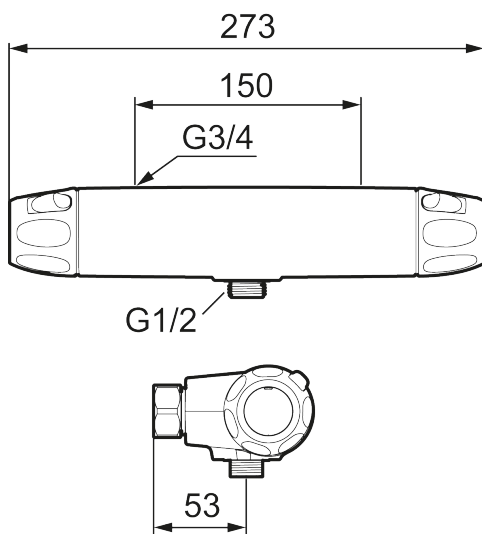

Unika egenskaper

Skyddsmodul

- OBS! 150 c/c
- Utlopp ned
- Tryckbalanserad termostatblandare
- Keramisk avstängning
- Eco-stopp
- Lead Free (blyfri)
- Med typgodkända backventiler
- Ljudklass 1