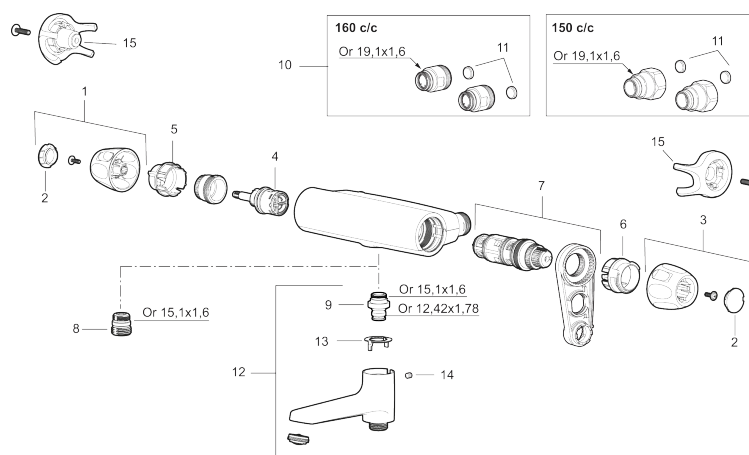

PRODUKTBeskrivning

9000XE duschblandare

9000XE Duschblandare i krom är uppföljaren till en av våra bästsäljande blandare. Designen är lika sofistikerad som sin föregångare men har uppgraderats med dubbla backventiler, snabbare temperaturreglering, lättare vikt och ljuddämpande funktioner. Produkten kan kompletteras med badkarspip.

Art.nr: 86801500

RSK: 8351554

Reservdelslista

NR.	ART.NR	RSK	BESKRIVNING
1	S600083	8218917	Ratt, mängdratt, komplett, krom
1	S600083.75	8218919	Ratt, mängdratt, komplett, borstad krom
2	S600116	8218920	Täcklock, krom
2	S600116.75	8218922	Täcklock, borstad krom
3	S600082	8218914	Ratt, temperaturratt, komplett, krom
3	S600082.75	8218916	Ratt, temperaturratt, komplett, borstad krom
4	S600020	8441462	Keramiskt överstycke, med serviceverktyg (duschblandare)
4	S600269	8387232	Keramiskt överstycke, utan serviceverktyg (duschblandare)
4	S600021	8441463	Keramiskt överstycke, med serviceverktyg (badkarsblandare), och för duschblandare MMIX II med utl. upp
4	S600270	8387233	Keramiskt överstycke, utan serviceverktyg (badkarsblandare), och för duschblandare MMIX II med utl. upp
5	S600086	8439710	Stoppring, standard
6	S600087	8439711	Skållningskyddsring
6	S600026	8439708	Skållningskyddsring, max 42°
7	S600084	8439709	Termostatinsats, komplett med serviceverktyg
7	S600271	8397030	Termostatinsats, utan serviceverktyg
8	S600088	8439712	Nippel M18x1-G1/2 (duschblandare)