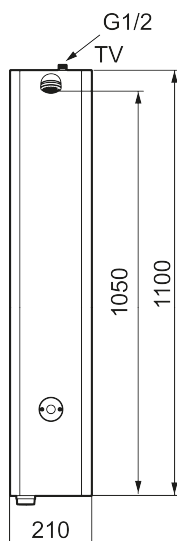

## FM Mattsson tronic dusjpanel WMS, med rengjøringsuttak, for temperert vann, nettdrift

**Artikkelnummer:** 95000160 **NRF:** 4305203

**Utførende:** Rustfritt utførende, nettdrift (eks. transformator), inkl. 5 m skjøtekabel