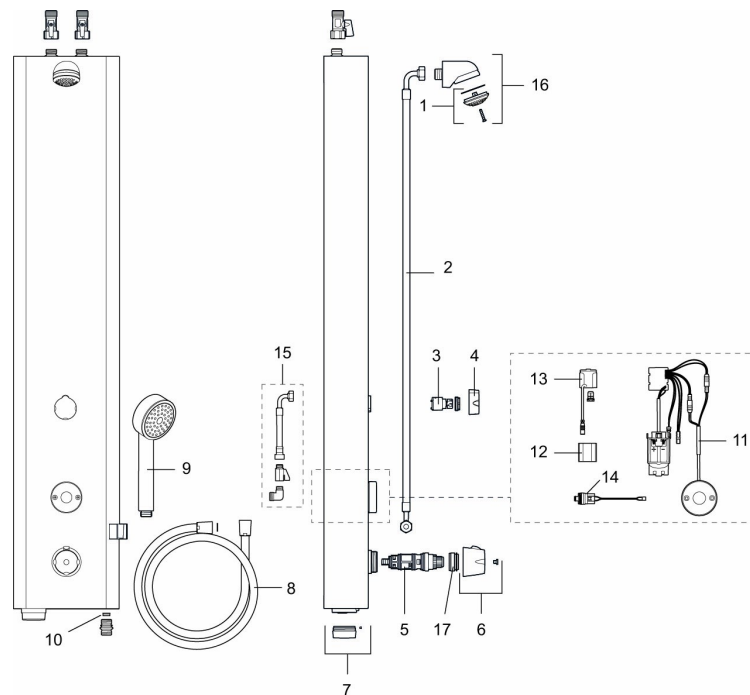

- Dusjpanel med rengjøringsuttak for tilkobling av spyleslange for rengjøring. Rengjøringsuttaket er koblet til kaldt eller blandet vann avhengig av dusjpanelet. Leveres med hurtigkobling og slangennippel samt nøkkel for av/på
- Programmerbar startknapp. Stillbar spyletid 10-60 sek, fabrikkinnstilt på 30 sek.
- Dusjstrålen kan vinkles +/- 5°
- Mengderegulerer 9 l/min ved 3 bar
- Inklusive magnetventil og filter
- Tappetidbegrensning hindrer oversvømming
- Avstengning via magnet (anvendes f. eks. ved rengjøring)
- Dusjpanel med mulighet for trådløs oppkobling (som abonnent)
- Kan gjennomspyles med hettvann for legionella sanering
- Med tilbakeslagsventiler etter standard EN 1717

### Installasjon:

- Anslutning opp G1/2, kuleventil med lekende mutter bestilles separat
- Ved nettdrift kreves omformer FMM S600129 for stikkontakt eller transformator FMM S600128

## Reservedelsliste

NR.	FMM-NR	NRF	BESKRIVELSE
1	29182000	4304966	Dusjsil
2	39090700	4304972	Anslutningslange, 70 cm
3	59072000	4304973	Innsats for vender
4	16221700	4304955	Ratt til vender
5	38607000		Reguleringsinnmat, komplett inkl. verktøy
6	S600222		Temperaturratt, komplett
7	16222600		Batterilokk, sort
8	34831750	4304968	Dusjslange, 1,75 m
9	94760900	4304974	Hånddusj
10	29900600		Mengderegulerer, konstantmengde 6 l/min ved 2–6 bar
10	29900900	4304967	Mengderegulerer, konstantmengde 9 l/min ved 2–6 bar
10	29901200		Mengderegulerer, konstantmengde 12 l/min ved 2–6 bar
11	16216500		Elektronikkenhet