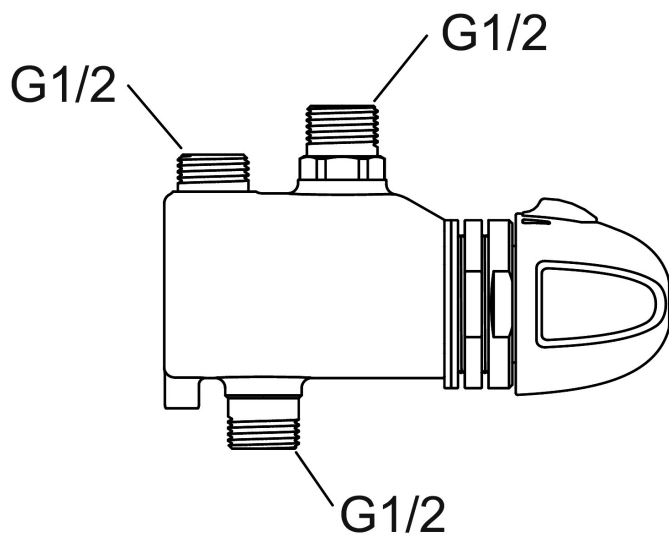

9000 termostatblandare för inbyggnad

Art.nr: 92300000 RSK: 8342324

Utförande: Krom

- Tryckbalanserad termostatblandare
- Med typgodkända backventiler
- För installation med förblandat vatten

Unika egenskaper

Skyddsmodul 

PRODUKTBESKRIVNING

9000 termostatblandare för inbyggnad

Art.nr: 92300000

RSK: 8342324

Reservdelslista

NR.	ART.NR	RSK	BESKRIVNING
1	35940009	8591551	Ratt, temperaturratt, krom, butiksförpackad
2	38520007	8591592	Skållningsskyddsring, standard, svart
3	38663005	8591856	Överdel och spindelskruv
4	38601009	8591609	Reglerpaket komplett, butiksförpackad
5	38680009	8591701	Filtersats, inkl. o-ringar, serviceverktyg
7	37120000	8295342	Låsring
8	39030000	8295347	Täcklock, krom