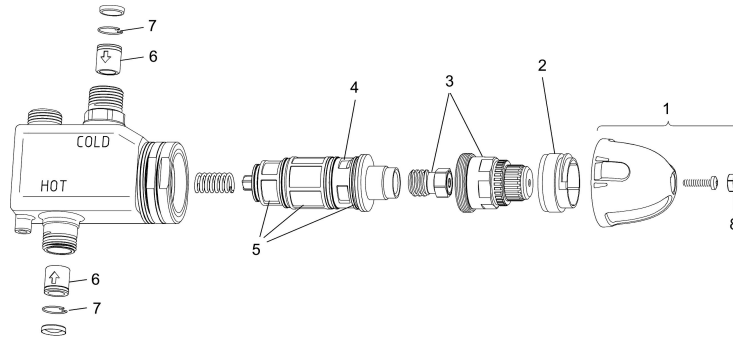

Skyddsmodul 

PRODUKTBESKRIVNING

9000 termostatblandare för inbyggnad

Art.nr: 92300000

RSK: 8342324

Reservdelslista

NR.	ART.NR	RSK	BESKRIVNING
1	35940009	8591551	Ratt, temperaturratt, krom, butiksförpackad
2	38520007	8591592	Skållningsskyddsring, standard, svart
3	38663005	8591856	Överdel och spindelskruv
4	38601009	8591609	Reglerpaket komplett, butiksförpackad
5	38680009	8591701	Filtersats, inkl. o-ringar, serviceverktyg
7	37120000	8295342	Låsring
8	39030000	8295347	Täcklock, krom