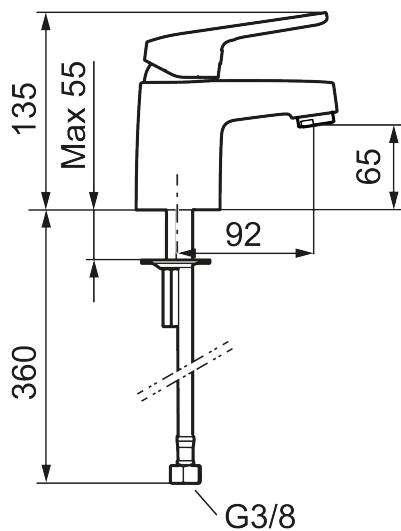

- LAV MODELL
- Mykstengende
- Eco Flow (energi- og vannbesparende strålesamler)
- Kaldstart
- Vannmengdebegrenser og temperatursperre
- Fleksible Soft PEX®-rør med 3/8" mutter