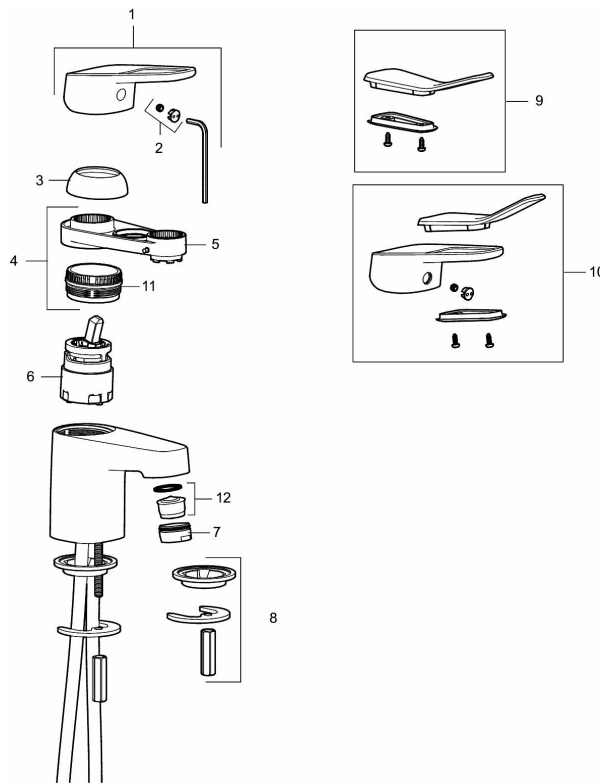

PRODUKTBESKRIVNING

SILJAN mini servantbatteri

Myke, følsomme linjer og speilblanke overflater. Vi har etterstrebet renhet, enkelhet og energieffektive funksjoner. Vi har fokusert på design og skapt en familie følelse ved hjelp av tilbakevendende former. Stor eller liten? Med Siljan ønsker vi å tilby produkter som passer for alle, uansett smak og størrelse. En flott liten nyhet er Siljan servant Mini, et servantbatteri spesielt utviklet for små baderom eller små hender. Selvfølgelig får du den samme høye kvalitet, bare i et mindre format.

Artikkelnummer: 83520010   NRF: 4300049

Reservedelsliste

NR.	FMM-NR	NRF	BESKRIVELSE
1	58501000	4304766	Spak, komplett
2	58511000	4304106	Merkeplugg og skrue
3	58521000	4304768	Krom
4	58530140	4303922	Innsatsmutter m/verktøy
5	S600298		Serviceverktøy
6	S600273	4303851	Innsats kaldstart med serviceverktøy (grønn ring)
6	59115500	4303928	Innsats m/verktøy (rød ring)
6	59126000		Innsats m/Eco Plus kaldstart (grønn ring)
7	29142400		Hylse for strålesamler M24 utv., 13 mm
8	S600160		Monteringstilbehør for servantbatteri