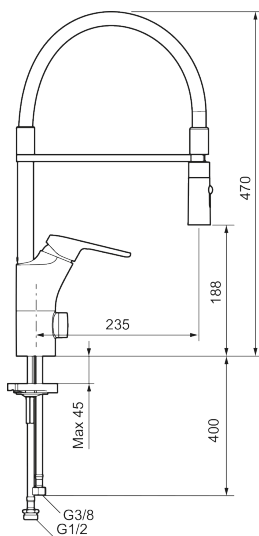

SILJAN flexi köksblandare

SILJAN flexi innehåller FM Mattssons kända funktioner med kallstart, mjukstängning, temperaturspär samt en energi- och vattenbesparande strålsamlare. Utöver dessa fördelar har SILJAN flexi även ett löstagbart munstycke och en valbar strålbild.

Art.nr: 83110010 RSK: 8311425 Flöde 3 bar: 10,3 l/min
Utförande: Krom

- Kallstartsfunktion
- Mjukstängande med keramisk avstängning
- Inbyggd, lätt omställbar flödesbegränsning och temperaturspär
- Svängbar pip, spärrbricka medföljer för 60°, 85°, 110° eller 360°
- Med inbyggd keramisk avstängning för disk- och tvättmaskin. Omställbar mellan KV och VV, förinställd på KV
- 2-stråligt munstycke med koncentrerad strålbild och handdusch
- Flexibla anslutningsrör i metallspunnen Soft PEX®, lekande G3/8
- Hålmått Ø34–37 mm