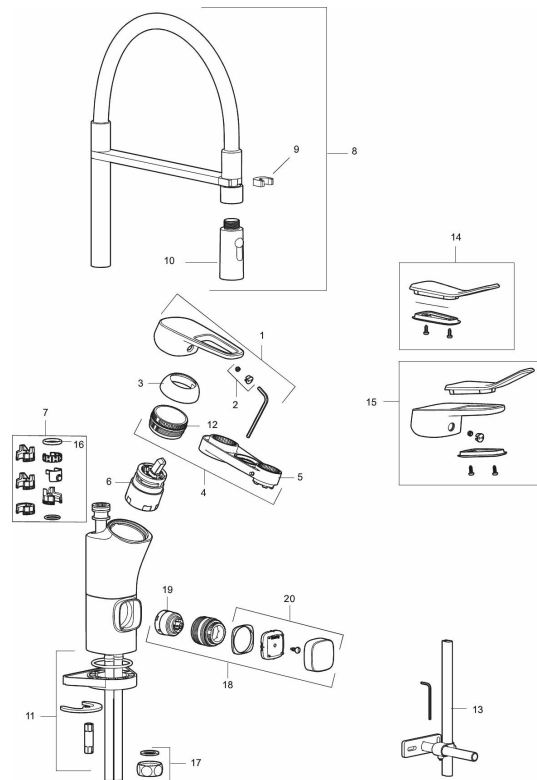

Art.nr: 83110010 RSK: 8311425 Flöde 3 bar: 10,3 l/min
Utförande: Krom

- Kallstartsfunktion
- Mjukstängande med keramisk avstängning
- Inbyggd, lätt omställbar flödesbegränsning och temperaturspär
- Svängbar pip, spärrbricka medföljer för 60°, 85°, 110° eller 360°
- Med inbyggd keramisk avstängning för disk- och tvättmaskin. Omställbar mellan KV och VV, förinställd på KV
- 2-stråligt munstycke med koncentrerad strålbild och handdusch
- Flexibla anslutningsrör i metallspunnen Soft PEX[®], lekande G3/8
- Hålmått Ø34–37 mm

Art.nr: 83110010

RSK: 8311425

Reservdelslista

NR.	ART.NR	RSK	BESKRIVNING
	44450009	8295353	Tillbehörspåse (spärrsegment, stoppskruv, insexnyckel 3 mm)
1	58501000	8592023	Komplett spak , krom
2	58511000	8592021	Färgmarkering och fästskruv till spak
3	58521000	8592020	Täckhylsa, krom
4	58530140	8241726	Fästnippel med serviceverktyg
5	S600298	3870203	Serviceverktyg
6	S600273	8387230	Keramikinsats med serviceverktyg, kallstart (grön ring)
7	58641000	8594560	Piplåssats
8	S600059	8394011	Pip, komplett, krom
9	S600061	8393993	Pipfäste
10	S600060	8394012	Munstycke
11	S600159	8387097	Monteringssats, köksblandare

NR.	ART.NR	RSK	BESKRIVNING
12	29390000	8295356	Fästnippel
13	S600308	8387263	Stabiliseringsstag
14	35974009	8592038	Care-kit
15	58504000	8592049	Care-spak, komplett
16	37801550	8295350	O-ring 15,54 x 2,62, 2-pack
17	29651501	8531502	Lock G1/2, med packning
18	59291000	8186896	Diskmaskinsavstängning, komplett
19	S600337	8346905	Insats för diskmaskinsavstängning, med serviceverktyg
19	S600316	8387265	Insats för diskmaskinsavstängning, utan serviceverktyg
20	58281000	8592036	Vred till diskmaskinsavstängning, krom