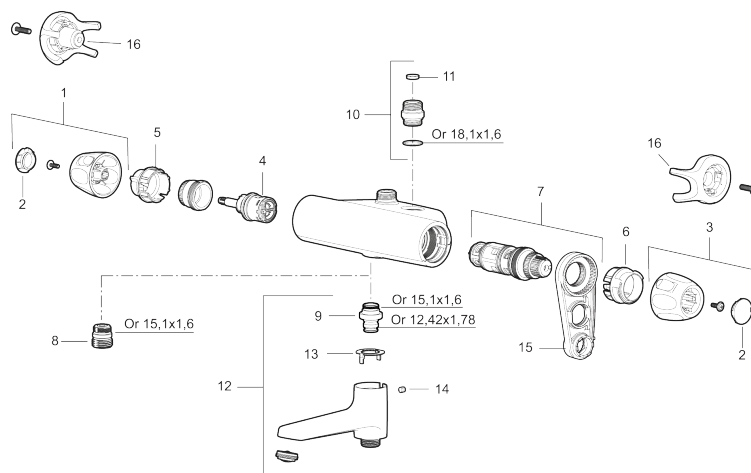

PRODUKTBESKRIVNING

9000XE duschblandare

9000XE Duschblandare i borstad krom är uppföljaren till en av våra bästsäljande duschblandare. Designen är lika sofistikerad som sin föregångare men har uppgraderats med dubbla backventiler, snabbare temperaturreglering, lättare vikt och ljuddämpande funktioner. Produkten kan kompletteras med badkarspip.

Art.nr: 86850003

RSK: 8362215

Reservdelslista

NR.	ART.NR	RSK	BESKRIVNING
1	S600083	8218917	Ratt, mängdratt, komplett, krom
1	S600083.75	8218919	Ratt, mängdratt, komplett, borstad krom
2	S600116	8218920	Täcklock, krom
2	S600116.75	8218922	Täcklock, borstad krom
3	S600082	8218914	Ratt, temperaturratt, komplett, krom
3	S600082.75	8218916	Ratt, temperaturratt, komplett, borstad krom
4	S600020	8441462	Keramiskt överstycke, med serviceverktyg (duschblandare)
4	S600269	8387232	Keramiskt överstycke, utan serviceverktyg (duschblandare)
4	S600021	8441463	Keramiskt överstycke, med serviceverktyg (badkarsblandare), och för duschblandare MMIX II med utl. upp
4	S600270	8387233	Keramiskt överstycke, utan serviceverktyg (badkarsblandare), och för duschblandare MMIX II med utl. upp
5	S600086	8439710	Stoppring, standard
6	S600087	8439711	Skällningsskyddsring
6	S600026	8439708	Skällningsskyddsring, max 42°
7	S600084	8439709	Termostatinsats, komplett med serviceverktyg
7	S600271	8397030	Termostatinsats, utan serviceverktyg