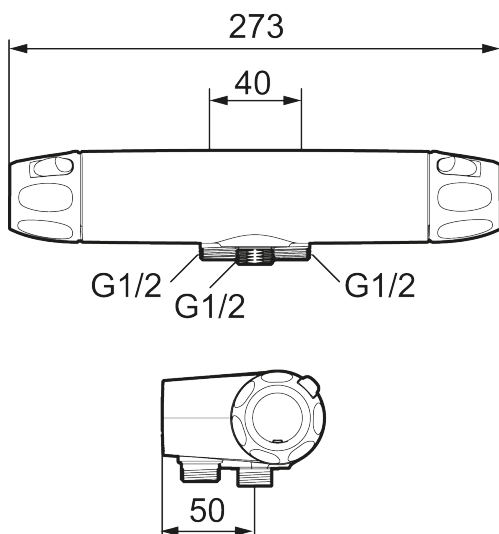

Art.nr: 86850003 **RSK:** 8362215 **Flöde 3 bar:** 12,2 l/min

Utförande: Borstad krom, 40 c/c, inlopp ned

Unika egenskaper

Skyddsmodul 

- Utlopp ned
- Tryckbalanserad termostatblandare
- Keramisk avstängning
- Eco-stopp
- Lead Free (blyfri)
- Med typgodkända backventiler och vägg tätning
- Ljudklass 1
- OBS! Ej för genomgående rördragning "Vaska"