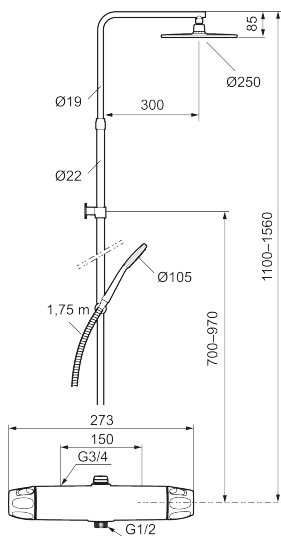

Unike funksjoner

Tilbakeslagssikring

9000XE takdusjpakke

9000XE takdusjpakke er en takdusjpakke i børstet krom. Dusjstangen har teleskopfunksjon, noe som innebærer at høyden på veggfestet kan tilpasses etter det spesifikke baderommets takhøyde, personens høyde og/eller ønsker om avstand til taksilen.

Artikkelnummer: 86831503 NRF: 4304931 Flow 3 bar: 7,6 l/m
Utførende: Børstet krom

- Sikkerhetsbatteri med takdusj
- Trykk- og termostatstyrt
- Med tilbakeslagsventiler etter standard EN 1717
- Sperreknapp v/38°C
- Med reversibel overdel
- Lead Free (blyfri)
- Lydklasse 1
- Tak- og hånddusj med kalkavvisende sil
- **Med teleskopfunksjon, justerbar i høyden**
- Eco Flow
- Slange, dusjstang (kan kappes ved behov)
- Veggfeste fritt justerbart i høyderetning, 700–970 fra tilkobling og 50-100 mm fra vegg, 2x20 mm distanser medfølger, med veggfetting, skult rørskjøt