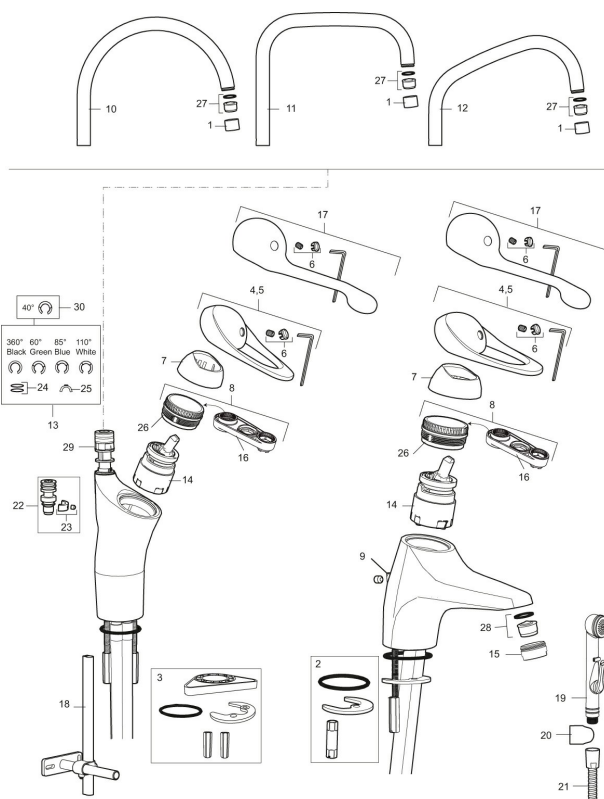

PRODUKTBESKRIVNING

9000E II köksblandare

Köket är den del av hemmet där allt händer. Det är här det lagas, bakas och fejas – varje dag. Då är det viktigt att verktygen håller. Det gäller inte minst kökskranen som ska bekänna färg i många tuffa år. FM Mattsson 9000E gör vad den ska effektivt, gång efter gång utan onödigt slöseri av varmvatten.

Art.nr: 80050010

RSK: 8310175

Reservdelista

NR.	ART.NR	RSK	BESKRIVNING
1	29142200	8281524	Hylsa M22 inv.
2	39140800	8186891	Monteringssats, tvättställsblandare
3	39141800		Monteringssats, köksblandare utan DM-avst.
4	58500000	8591936	Spak, komplett, längd: 90 mm
5	58501750	8591937	Spak, komplett, längd: 150 mm
6	58510000	8591944	Färgmarkering och fästskruv till spak
7	58520000	8591945	Täckhylsa
8	58530140	8241726	Fästnippel med serviceverktyg
9	58540000	8591940	Kedjefäste
10	58600000	8154074	Utloppspip, C-modell