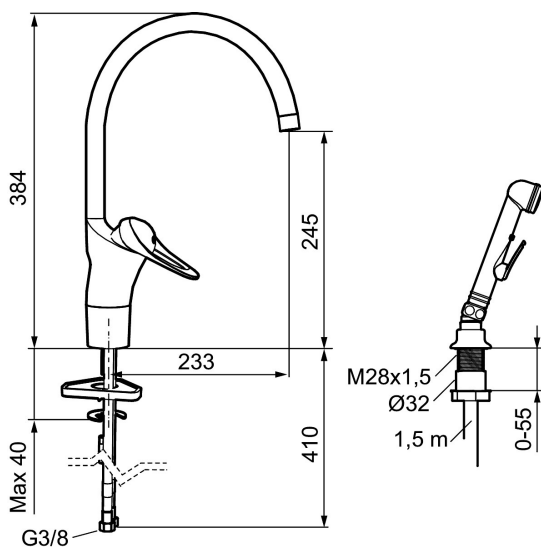

9000E II köksblandare

Köket är den del av hemmet där allt händer. Det är här det lagas, bakas och fejas – varje dag. Då är det viktigt att verktygen håller. Det gäller inte minst kökskranen som ska bekänna färg i många tuffa år. FM Mattsson 9000E gör vad den ska effektivt, gång efter gång utan onödigt slöseri av varmvatten.

Art.nr: 80050010 RSK: 8310175 Flöde 3 bar: 6,7 l/min

Utförande: Krom, ansl. lekande G3/8

- Med självstängande handdusch, genomföringshylsa och slang i kromat utförande
- Kallstartsfunktion
- Mjukstängande med keramisk avstängning
- Inbyggd, lätt omställbar flödesbegränsning och temperaturspär
- Eco Flow (energi- och vattenbesparande strålsamlare)
- Hög, svängbar pip. Spärrbricka medföljer för 60°, 85°, 110° eller 360°
- Med Soft PEX®-rör
- Längd anslutningsrör: 350 mm
- Hålmått Ø34–37 mm för blandare
- Hålmått Ø28 (diskbänk), Ø32 (bänkskiva) för handdusch
- Ytterdiameter fot Ø52 mm