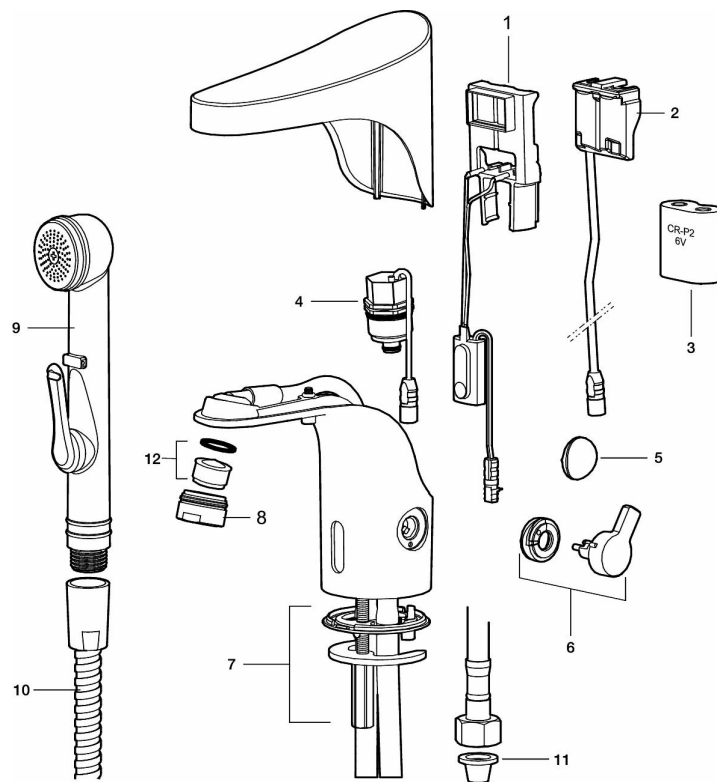

PRODUKTBEKRIVNING

9000E tronic servantbatteri, batteridrift

Berøringsfrie kraner gir både en enklere bruk og samtidig sparer både vann og energi. 9000E Tronic er en ny generasjon svensk-utviklede berøringsfrie kraner med all teknikken integrert i batterihuset. Den automatiske kalibreringen av sensoren gjør det like enkelt å installere som en vanlig servantkran. Temperaturen stilles enkelt på spaken på siden av batterikroppen som er godt synlig, som også går å sperre mot maks varmtvannstemperatur som en skollingsbeskyttelse, eller helt fjerne når du ønsker en forhåndsinnstilt temperatur.

Artikkelnummer: 16410005   NRF: 4300136

Reservedelsliste

NR.	FMM-NR	NRF	BESKRIVELSE
1	S600278		Elektronikkenhet til batteri/nettdrift
1	S600329		Elektronikkenhet for sentralstyring
2	S600131	4304789	AC adapter
3	S600135	4304795	Batteri 6V
4	S600277	4304781	Magnetventil
5	16222000	4304783	Dekklokk
6	16221000	4304782	Temperaturspak
7	39141600	4304784	Monteringstilbehør
8	29142400		Hylse for strålesamler M24 utv., 13 mm