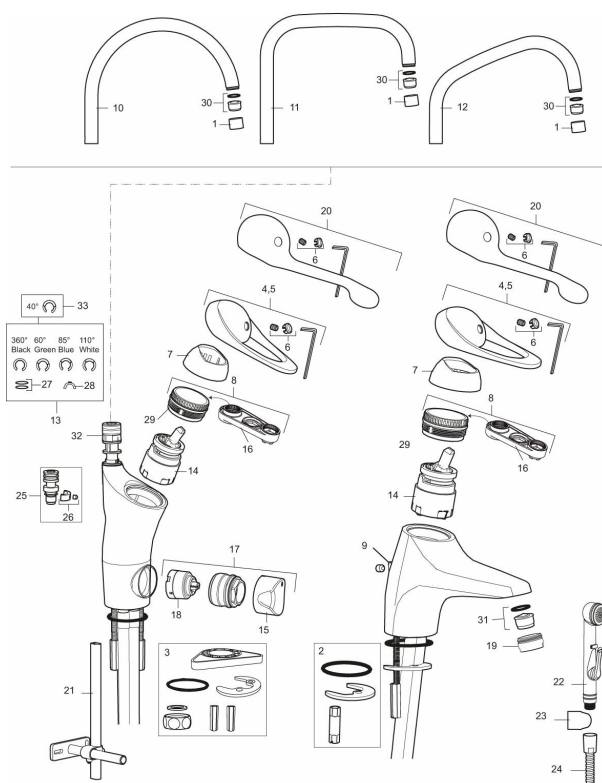

Art.nr: 80010000 RSK: 8309081 Flöde 3 bar: 7,4 l/min
Utförande: Krom, ansl. slät ände Ø10 mm

- Kallstartsfunktion
- Mjukstängande med keramisk avstängning
- Inbyggd, lätt omställbar flödesbegränsning och temperaturspär
- Eco Flow (energi- och vattenbesparande strålsamlare)
- Svängbar pip 60°, 85°, 110° eller 360° (spärsegment medföljer för 60° och 110°)
- Med inbyggd keramisk avstängning för disk- och tvättmaskin. Omställbar mellan KV och VV, förinställd på KV
- Med Soft PEX®-rör
- Längd anslutningsrör: 410 mm
- Hålmått Ø34–37 mm
- Kan förses med avstängningsventil för bänksmaskin, FMM 5949-1000
- Ytterdiameter fot Ø52 mm
- Skyddsmodul AA avser utloppspip

Art.nr: 80010000

RSK: 8309081

Reservdelslista

NR.	ART.NR	RSK	BESKRIVNING
1	29142200	8281524	Hylsa M22 inv.
2	39140800	8186891	Monteringssats, tvättställsblandare
3	39142800	8186893	Monteringssats, köksblandare med DM-avst.
4	58500000	8591936	Spak, komplett, längd: 90 mm
5	58501750	8591937	Spak, komplett, längd: 150 mm
6	58510000	8591944	Färgmarkering och fästskruv till spak
7	58520000	8591945	Täckhylsa
8	58530140	8241726	Fästnippel med serviceverktyg
9	58540000	8591940	Kedjefäste
10	58600000	8154074	Utloppspip, C-modell
10	58630000	8154077	Utloppspip, tvättrännemodell