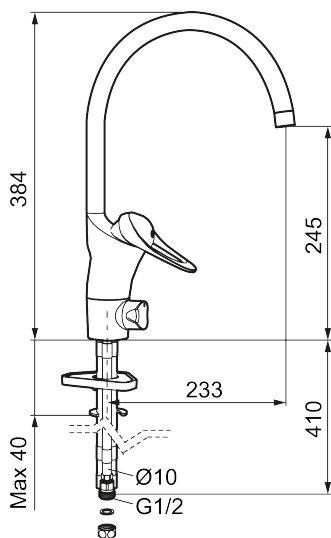

9000E II köksblandare

Köket är den del av hemmet där allt händer. Det är här det lagas, bakas och fejas – varje dag. Då är det viktigt att verktygen håller. Det gäller inte minst kökskranen som ska bekänna färg i många tuffa år. FM Mattsson 9000E gör vad den ska effektivt, gång efter gång utan onödigt slöseri av varmvatten.

Art.nr: 80010000 RSK: 8309081 Flöde 3 bar: 7,4 l/min
Utförande: Krom, ansl. slät ände Ø10 mm

- Kallstartsfunktion
- Mjukstängande med keramisk avstängning
- Inbyggd, lätt omställbar flödesbegränsning och temperaturspär
- Eco Flow (energi- och vattenbesparande strålsamlare)
- Svängbar pip 60°, 85°, 110° eller 360° (spärsegment medföljer för 60° och 110°)
- Med inbyggd keramisk avstängning för disk- och tvättmaskin. Omställbar mellan KV och VV, förinställd på KV
- Med Soft PEX®-rör
- Längd anslutningsrör: 410 mm
- Hålmått Ø34–37 mm
- Kan förses med avstängningsventil för bänksmaskin, FMM 5949-1000
- Ytterdiameter fot Ø52 mm
- Skyddsmodul AA avser utloppspip