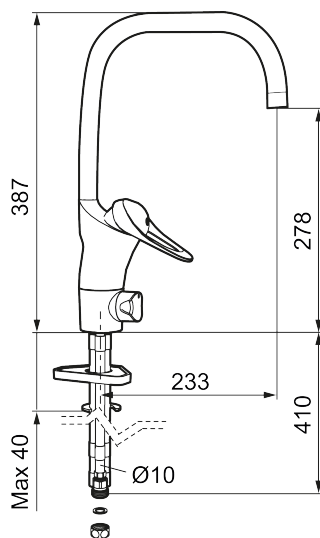

9000E I kjøkkenbatteri

Her er det et optimert samspill mellom form og funksjon. FM Mattsson 9000E viser vei for en ny generasjon blandebatterier, som er miljøtilpasset ned til minste detalj. Blandebatteriet gir et vakkert inntrykk og bidrar til et teknisk fullendt kjøkken. Helt fra grunnutførelsen har det unike funksjoner som sparer energi samtidig som komforten opprettholdes.

Artikkelnummer: 80116000 Flow 3 bar: 8,0 l/m

Utførende: Krom, Eco Plus

- Mykstengende
- Kaldstart
- Eco Flow (energi- og vannbesparende strålesamler)
- Vannmengdebegrenser og temperatursperre
- Svingbar tut sperre 60°, 85°, 110° eller 360° (sperreringer for 60° eller 110° inkludert)
- Avstengning for maskin Kv, omstillbar til Vv
- For hull i benk Ø34-37 mm
- Fleksible Soft PEX®-rør med 3/8" mutter
- Ecoplus: Fjærbelastet spak over halv mengde