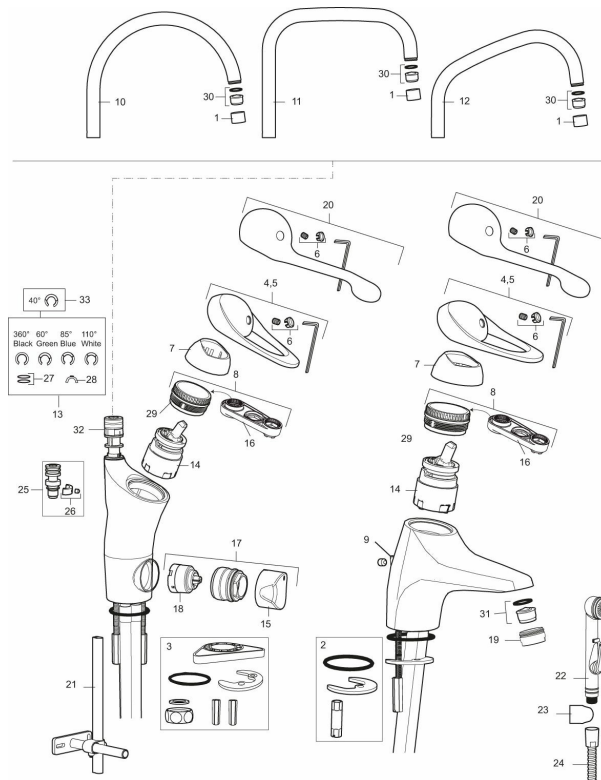

PRODUKTBESKRIVNING

9000E I kjøkkenbatteri

Her er det et optimert samspill mellom form og funksjon. FM Mattsson 9000E viser vei for en ny generasjon blandebatterier, som er miljøtilpasset ned til minste detalj. Blandebatteriet gir et vakkert inntrykk og bidrar til et teknisk fullendt kjøkken. Helt fra grunnutførelsen har det unike funksjoner som sparer energi samtidig som komforten opprettholdes.

Artikkelnummer: 80116000

Reservedelsliste

NR.	FMM-NR	NRF	BESKRIVELSE
1	29142200		Hylse for strålesamler M22 innv.
2	S600160		Monteringstilbehør for servantbatteri
3	S600159		Monteringstilbehør for kjøkkenbatteri
4	58500000	4303917	Spak L-90 mm, krom
5	58501750	4303918	Spak Care L-150 mm, krom
6	58510000	4303919	Merkeplugg og skrue
7	58520000	4303921	Dekkhylse, krom
8	58530140	4303922	Innsatsmutter m/verktøy
9	58540000	4303923	Kedjefeste for oppløfthull, krom
10	58600000	4303924	Utløpstut, II-modell
10	58630000		Utløpstut for vaskerennebatteri