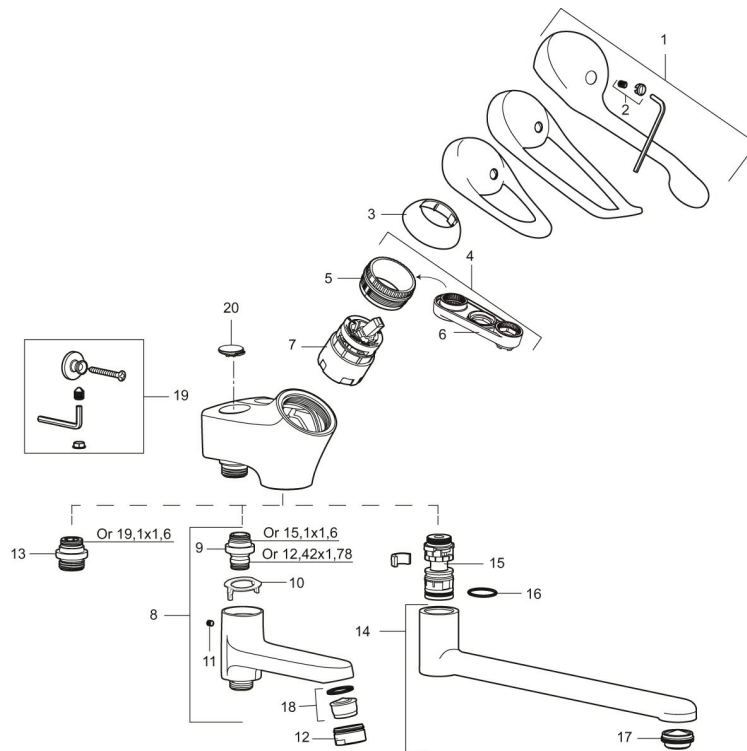

Art.nr: 81430000 RSK: 8248152

Utförande: Krom

- Mjukstängande med keramisk avstängning
- Med typgodkända backventiler i inloppen
- Med vägg tätning
- Anslutning ned, kan ändras till anslutning upp, nippel och plugg skiftas
- Vakuumventil med backventil i utloppet
- Duschansl. utsprång från vägg: 60 mm
- Piputsprång från vägg: 185 mm
- OBS! Får ej användas tillsammans med självstängande handdusch

PRODUKTBESKRIVNING

9000E spolblandare 40 c/c

Vägghängd ettgreppsblandare 40 c/c, mjukstängande med keramisk tätning.

Inbyggd omställningsbar flödesbegränsning och temperaturspär. Tillverkade i 4MS-godkänd mässingslegering.

Art.nr: 81430000

RSK: 8248152

Reservdelslista

NR.	ART.NR	RSK	BESKRIVNING
1	58500000	8591936	Spak, komplett, längd: 90 mm
1	58501750	8591937	Spak, komplett, längd: 150 mm
1	58501800	8592048	Spak, komplett, längd: 180 mm
2	58510000	8591944	Färgmarkering och fästskruv till spak
3	58520000	8591945	Täckhylsa
4	58530140	8241726	Fästnippel med serviceverktyg
5	29390000	8295356	Fästnippel
6	60770000	8591918	Serviceverktyg
7	59130009	8591972	Insats med serviceverktyg, kartong
7	59120009	8591949	Insats med serviceverktyg, kallstart (grön ring), original
8	82990000	8154073	Utloppspip med vridpipomkastare
9	39754000	8591969	Nippel M18x1 med o-ring (badkarsblandare)

NR.	ART.NR	RSK	BESKRIVNING
10	38521000	8295345	Spärring
11	38086000	8439701	Låsskruv
12	29142400	8281526	Hylsa M24 utv., 13 mm
13	39710800	8591967	Nippel M18x1-G1/2 (duschblandare ej utlopp upp)
14	35860250	8242303	Utloppspip, längd 250 mm, 7–9 l/min vid 3 bar
15	29888100	8241186	Pipnippel M18x1, utan tunga
16	37801550	8295350	O-ring 15,54 x 2,62, 2-pack
17	29120900	8242390	Strålsamlare M24 utv., 7–9 l/min vid 300 kPa
18	29102650	8281547	Strålsamlarinsats 20–24 l/min vid 300 kPa
19	29712000	8591530	Väggfäste, komplett
20	38692800	8591974	Täcklock, krom, 2-pack