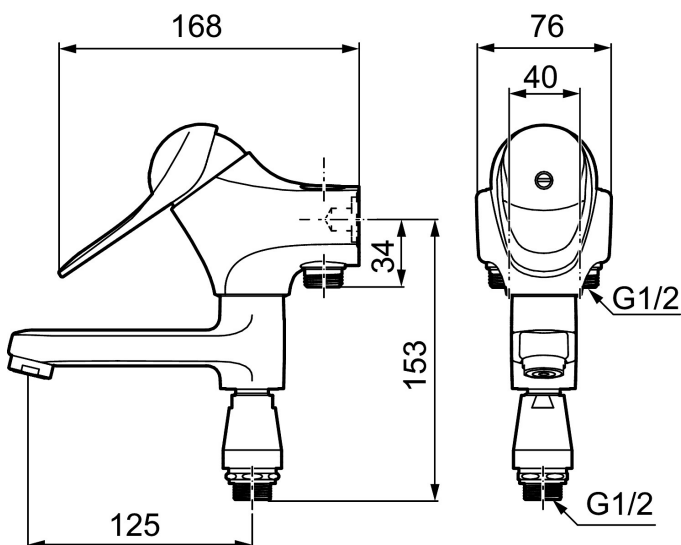

Unika egenskaper

Skyddsmodul **HD**

9000E spolblandare 40 c/c

Vägghängd ettgreppsblandare 40 c/c, mjukstängande med keramisk tätning.

Inbyggd omställningsbar flödesbegränsning och temperaturspär. Tillverkade i 4MS-godkänd mässingslegering.

Art.nr: 81430000 RSK: 8248152

Utförande: Krom

- Mjukstängande med keramisk avstängning
- Med typgodkända backventiler i inloppen
- Med vägg tätning
- Anslutning ned, kan ändras till anslutning upp, nippel och plugg skiftas
- Vakuumventil med backventil i utloppet
- Duschansl. utsprång från vägg: 60 mm
- Piputsprång från vägg: 185 mm
- OBS! Får ej användas tillsammans med självstängande handdusch

PRODUKTBESKRIVNING

9000E spolblandare 40 c/c

Vägghängd ettgreppsblandare 40 c/c, mjukstängande med keramisk tätning.

Inbyggd omställningsbar flödesbegränsning och temperaturspär. Tillverkade i 4MS-godkänd mässingslegering.

NR.	ART.NR	RSK	BESKRIVNING
10	38521000	8295345	Spärring
11	38086000	8439701	Låsskruv
12	29142400	8281526	Hylsa M24 utv., 13 mm
13	39710800	8591967	Nippel M18x1-G1/2 (duschblandare ej utlopp upp)
14	35860250	8242303	Utloppspip, längd 250 mm, 7–9 l/min vid 3 bar
15	29888100	8241186	Pipnippel M18x1, utan tunga
16	37801550	8295350	O-ring 15,54 x 2,62, 2-pack
17	29120900	8242390	Strålsamlare M24 utv., 7–9 l/min vid 300 kPa
18	29102650	8281547	Strålsamlarinsats 20–24 l/min vid 300 kPa
19	29712000	8591530	Väggfäste, komplett
20	38692800	8591974	Täcklock, krom, 2-pack