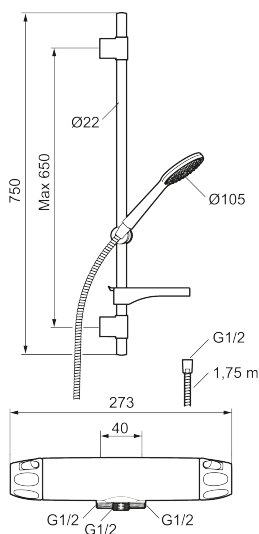

## 9000XE duschpaket

9000XE Duschpaket är vårt kompletta duschpaket med blandare och duschset i borstad krom. Blandaren tillsammans med det generöst tilltagna munstycket ger en behaglig duschupplevelse med bra tryck och spridning utan att slösa på vattnet. Duschpaketet monteras enkelt i alla typer av badrum. Produkten kan kompletteras med badkarspip.

**Art.nr:** 86860003 **RSK:** 8283236 **Flöde 3 bar:** 6,9 l/min

**Utförande:** Borstad krom, 40 c/c, inlopp ned

### Unika egenskaper

Skyddsmodul 

- Säkerhetsblandare art.nr. 8685-0000 och duschset art.nr. 8670-0000
- Duschsetet har handdusch med kalkavvisande sil, slang, duschstång med väggfästning och tvålhylla
- Lead Free (blyfri)
- Ljudklass 1
- Duschansl. utsprång från vägg: 51 mm