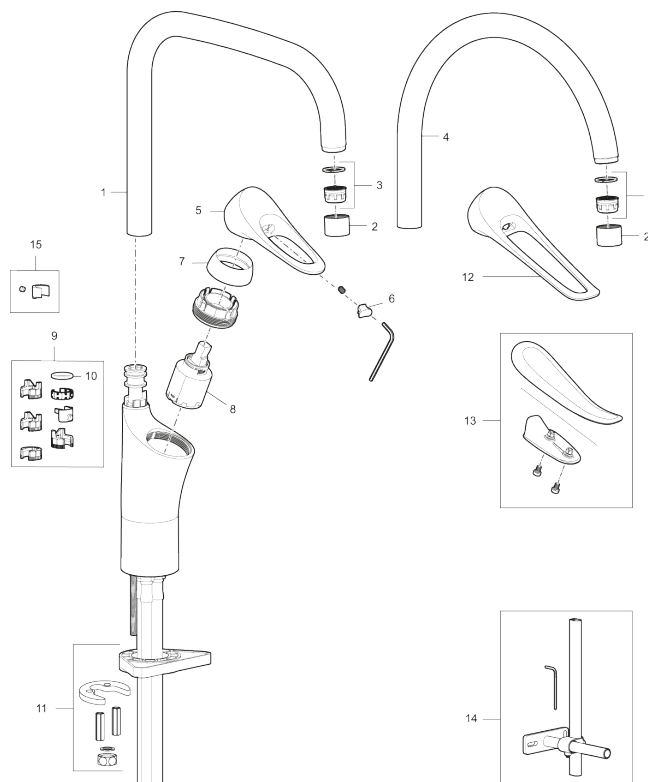

Artikel-nummer: 86100013 VVS: 705885314 Flow 3 bar: 6,0 l/m
Beskrivelse: Børstet krom

Unikke egenskaber

Tilbageløbssikring

- **Koldstart.**
- Soft Closing og keramisk kartusche.
- Høj buet U-svingtud 60°, 85°, 110° eller 360°.
- 231 mm fremspring.
- Indbygget temperatur- og flowbegrænser.
- Eco Flow (energi- og vandbesparende perlator).
- Fleksible tilslutningsslanger i metalflettet Soft-PEX®, G3/8.
- Lead Free (blyfri).
- Hulstørrelse Ø34-37 mm.
- Lydklasse 1.
- **10 års funktionsgaranti.**

PRODUKTBESKRIVELSE

Køkkenarmatur 9000XE

9000XE køkkenarmatur med U-tud i børstet krom passer ind i et hvilket som helst køkken uanset størrelse.

Køkkenarmaturet er blyfrit og har vores smarte, innovative og energibesparende funktioner, såsom koldstart, soft closing, temperaturspærre samt energi- og vandbesparende strålesamler. Det tidløse og praktiske design gør det til et både funktionelt og æstetisk holdbart indslag i det moderne hjem.

Artikel-nummer: 86100013

VVS: 705885314

Reservedelsliste

NR.	FMM-NR	VVS	BESKRIVELSE
1	S600103		Svingtud, U-modell, krom
1	S600103.75		Svingtud, U-modell, børstet krom
2	S600155		Perlatorhylster M22 indiv., krom
2	S600155.75		Perlatorhylster M22 indiv., børstet krom
3	29102910		Strålesamlerindsats, 5,5–6,5 l/min ved 3 bar
3	29100500		Strålesamlerindsats, 5 l/min ved 2–6 bar
3	S600072		Strålesamlerindsats, 3 l/min ved 2–6 bar
4	S600102		Svingtud, C-modell, krom
4	S600102.75		Svingtud, C-modell, børstet krom
5	S600096		Greb, krom