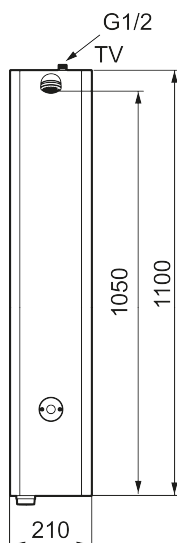

## FM Mattsson tronic dusjpanel WMS, med rengjøringsuttak, for temperert vann, nettdrift

**Artikkelnummer:** 95000162 **NRF:** 4305204

**Utførende:** Matt hvit utførende, nettdrift (eks. transformator), inkl. 5 m skjøtekabel

- Dusjpanel med rengjøringsuttak for tilkobling av spyleslange for rengjøring. Rengjøringsuttaket er koblet til kaldt eller blandet vann avhengig av dusjpanelet. Leveres med hurtigkobling og slangennippel samt nøkkel for av/på
- Programmerbar startknapp. Stillbar spyletid 10-60 sek, fabrikkinnstilt på 30 sek.
- Dusjstrålen kan vinkles +/- 5°
- Mengderegulerer 9 l/min ved 3 bar
- Inklusive magnetventil og filter
- Tappetidbegrensning hindrer oversvømming
- Avstengning via magnet (anvendes f. eks. ved rengjøring)
- Rustfri utførelse med pulverlakkert kåpe. Standardfarge hvit NCS S0500-N, glans 30. Øvrige farger og glanstall kan fås på forespørsel
- Dusjpanel med mulighet for trådløs oppkobling (som abonnent)
- Kan gjennomspyles med hettvann for legionella sanering
- Med tilbakeslagsventiler etter standard EN 1717