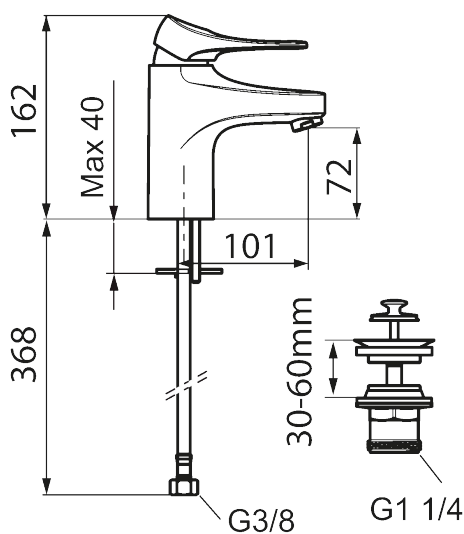

Unikke egenskaber

Tilbageløbssikring 

Håndvaskarmatur 9000XE

9000XE håndvaskarmatur er et håndvaskarmatur i krom. Det klassiske design kombineret med et mådeholdent vandforbrug gør det til det oplagte valg til badeværelset. Produktet leveres med løft-op bundventil.

Artikel-nummer: 86530010 VVS: 701484304 Flow 3 bar: 4,5 l/m

Beskrivelse: Krom

- Løft-op bundventil med underdel i hvid plast.
- Koldstart.
- 101 mm fremspring.
- Soft Closing og keramisk kartusche.
- Indbygget temperatur- og flowbegrænser.
- Eco Flow (energi- og vandbesparende perlator).
- Fleksible tilslutningsslanger i metalflettet Soft-PEX[®], G3/8.
- Lead Free (blyfri).
- Hulstørrelse Ø34-37 mm.
- Lydklasse 1.
- **10 års funktionsgaranti.**

PRODUKTBEKRIVELSE

Håndvaskarmatur 9000XE

9000XE håndvaskarmatur er et håndvaskarmatur i krom. Det klassiske design kombineret med et mådeholdent vandforbrug gør det til det oplagte valg til badeværelset. Produktet leveres med løft-op bundventil.

NR.	FMM-NR	VVS	BESKRIVELSE
10	S600206		Selvlukkende håndbruser, krom
11	S600157		Vægbeslag til håndbruser, krom
11	S600157.75		Vægbeslag til håndbruser
12	S600152		Slange til håndbruser 1,5 m, krom