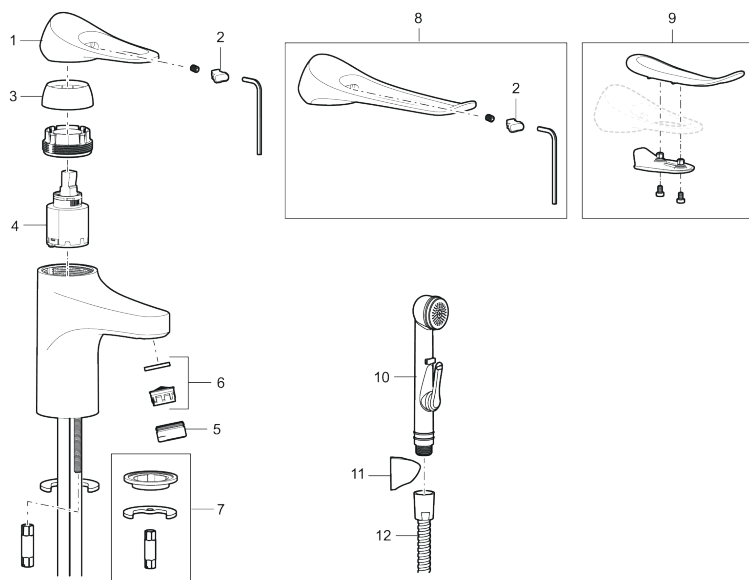

Unikke egenskaber

Tilbageløbssikring 

Håndvaskarmatur 9000XE

9000XE håndvaskarmatur er et håndvaskarmatur i krom. Det klassiske design kombineret med et mådeholdent vandforbrug gør det til det oplagte valg til badeværelset. Produktet leveres med løft-op bundventil.

Artikel-nummer: 86530010 VVS: 701484304 Flow 3 bar: 4,5 l/m

Beskrivelse: Krom

- Løft-op bundventil med underdel i hvid plast.
- Koldstart.
- 101 mm fremspring.
- Soft Closing og keramisk kartusche.
- Indbygget temperatur- og flowbegrænser.
- Eco Flow (energi- og vandbesparende perlator).
- Fleksible tilslutningsslanger i metalflettet Soft-PEX[®], G3/8.
- Lead Free (blyfri).
- Hulstørrelse Ø34-37 mm.
- Lydklasse 1.
- **10 års funktionsgaranti.**

Artikel-nummer: 86530010

VVS: 701484304

Reservedelsliste

NR.	FMM-NR	VVS	BESKRIVELSE
1	S600096		Greb, krom
1	S600096.75		Greb, børstet krom
2	S600097		Farvebrik til greb
3	S600101		Dækkappe, krom
3	S600101.75		Dækkappe, børstet krom
4	S600100		Patron med værktøj, for køkkenbatterier (LEED) og håndvaskarmaturer
4	S600099		Patron, uden værktøj, for køkkenbatterier (LEED) og håndvaskarmaturer
4	S600178		Patron med serviceværktøj
4	S600272	745136005	Patron, uden værktøj
5	S600156		Perlatorhylster M24 udv., 13 mm, krom
5	S600156.75		Perlatorhylster M24 udv., 13 mm, børstet krom
6	S600072		Strålesamlerindsats, 3 l/min ved 2-6 bar
6	S600226		Strålesamlerindsats, 1,7 l/min ved 2-6 bar
7	S600160		Monteringssæt til håndvaskarmatur
8	S600175		Care-greb, komplet
9	S600106		Care-kit

NR.	FMM-NR	VVS	BESKRIVELSE
10	S600206		Selvlukkende håndbruser, krom
11	S600157		Vægbeslag til håndbruser, krom
11	S600157.75		Vægbeslag til håndbruser
12	S600152		Slange til håndbruser 1,5 m, krom