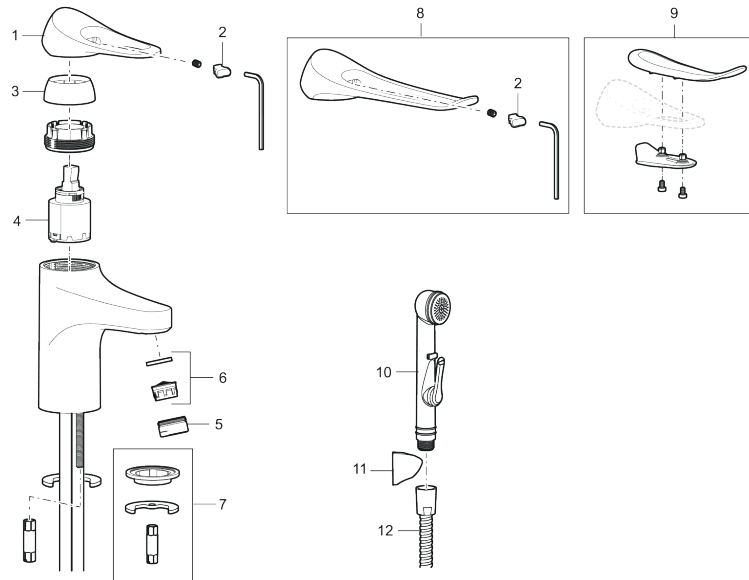

## 9000XE care servantbatteri med 165 mm spak

Artikkelnummer: 86504310 Flow 3 bar: 3,0 l/m

Utførende: Krom, LEED/BREEAM-tilpasset

- Mykstengende
- Kaldstart
- Eco Flow (energi- og vannbesparende strålesamler)
- Vannmengdebegrenser og temperatursperre
- Lead Free (blyfri)
- Lydklasse 1
- Fleksible Soft PEX®-rør med 3/8" mutter

### 9000XE care servantbatteri med 165 mm spak

Artikkelnummer: 86504310