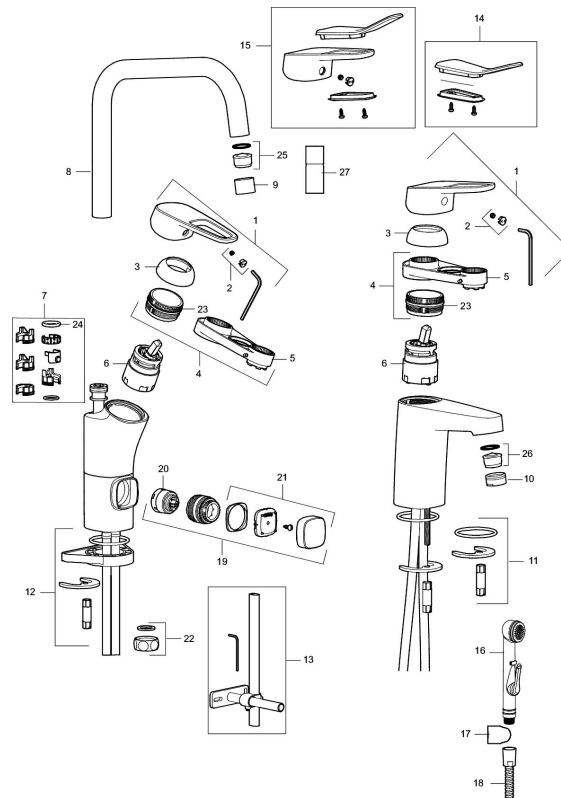

PRODUKTBEKRIVNING

SILJAN kjøkkenbatteri

Myke, følsomme linjer og speilblanke overflater. Vi har etterstrøbet renhet, enkelhet og energieffektive funksjoner. Vi har fokusert på design og skapt en familie følelse ved hjelp av tilbakevendende former. Stor eller liten? Med Siljan ønsker vi å tilby produkter som passer for alle, uansett smak og størrelse.

Artikkelnummer: 83010010 NRF: 4300958

Reservedelsliste

NR.	FMM-NR	NRF	BESKRIVELSE
	44450009		Tillbehørspose for fast tut
1	58501000	4304766	Spak, komplett
2	58511000	4304106	Merkeplugg og skrue
3	58521000	4304768	Krom
4	58530140	4303922	Innsatsmutter m/verktøy
5	60770000	4303931	Innsatsnøkkel
6	59120009	4303851	Innsats kaldstart m/verktøy (grønn ring)
6	59120000	4303831	Innsats, kaldstart (grønn ring)
6	59115500	4303928	Innsats m/verktøy (rød ring)
6	59126000		Innsats m/Eco Plus kaldstart (grønn ring)
6	S600232		Innsats, for servantbatteri, LEED-tilpasset