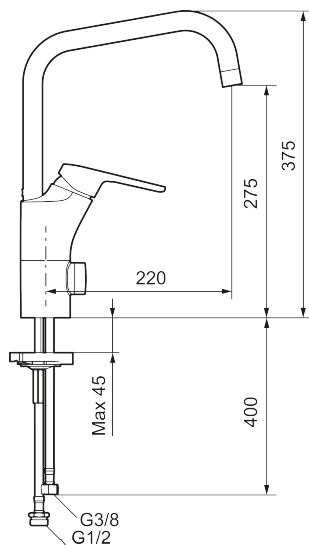

### Unike funksjoner

Tilbakeslagssikring

- Mykstengende
- Kaldstart
- Eco Flow (energi- og vannbesparende strålesamler)
- Vannmengdebegrensere og temperatursperre
- Svingbar tut sperre 60°, 85°, 110° eller 360°
- Avstengning for maskin Kv, omstillbar til Vv
- For hull i benk Ø34-37 mm
- Fleksible Soft PEX®-rør med 3/8" mutter