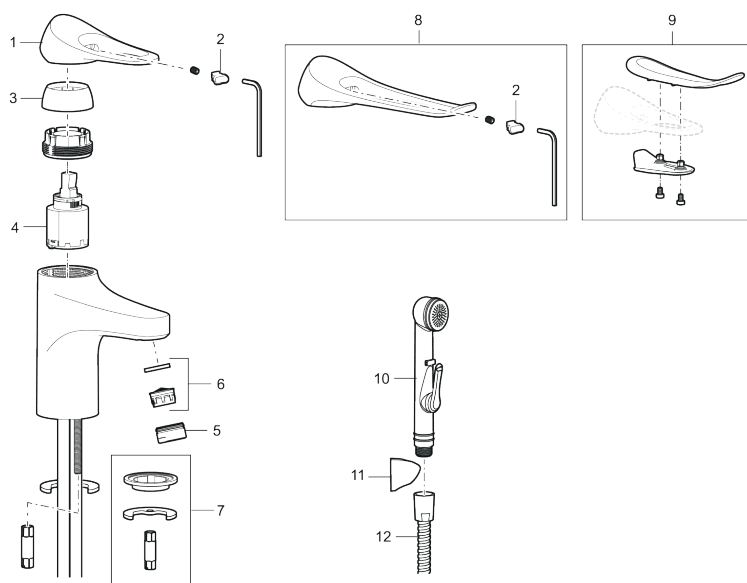

PRODUKTBESKRIVNING

9000XE tvättställsblandare

9000XE Tvättställsblandare LEED/BREEAM-anpassad är en tvättställsblandare i krom. Den klassiska designen i kombination med en återhållsam vattenförbrukning gör den till det självklara valet i badrummet. Produkten är LEED/BREEAM-anpassad vilket innebär att den uppfyller flödeskraven som ställs på vissa ny- och ombyggnationer.

Art.nr: 86507310

RSK: 8278969

Reservdelslista

NR.	ART.NR	RSK	BESKRIVNING
1	S600096	8387022	Spak, komplett, krom
1	S600096.75	8387024	Spak, komplett, borstad krom
2	S600097	8387025	Färgmarkering
3	S600101	8387029	Täckhylsa, krom
3	S600101.75	8387031	Täckhylsa, borstad krom
4	S600100	8387028	Insats, med serviceverktyg, för köksblandare (LEED) och tvättställsblandare
4	S600099	8387027	Insats, utan serviceverktyg, för köksblandare (LEED) och tvättställsblandare
4	S600178	8387036	Insats, med serviceverktyg, för tvättställsblandare med sidohanddusch och spolblandare
4	S600272	8387234	Insats, utan serviceverktyg, för tvättställsblandare med sidohanddusch och spolblandare
5	S600156	8280014	Hylsa M24 utv., 13 mm, krom
5	S600156.75	8280015	Hylsa M24 utv., 13 mm, borstad krom
6	S600072	8281671	Strålsamlarinsats, 3 l/min vid 2–6 bar
6	S600226	8280024	Strålsamlarinsats, 1,7 l/min vid 2–6 bar
7	S600160	8387096	Monteringssats, tvättställsblandare
8	S600175	8387083	Care-spak, komplett