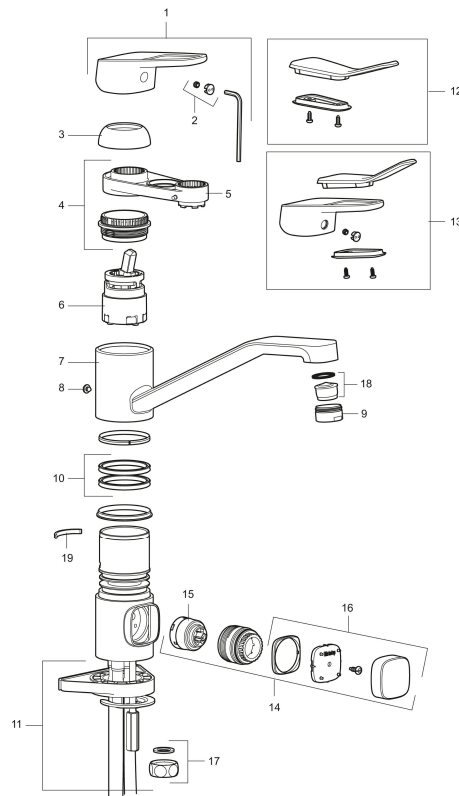

PRODUKT BESKRIVNING

SILJAN kjøkkenbatteri

Myke, følsomme linjer og speilblanke overflater. Vi har etterstrebet renhet, enkelhet og energieffektive funksjoner. Vi har fokusert på design og skapt en familie følelse ved hjelp av tilbakevendende former. Stor eller liten? Med Siljan ønsker vi å tilby produkter som passer for alle, uansett smak og størrelse.

Artikkelnummer: 83210010   NRF: 4300963

Reservedelsliste

NR.	FMM-NR	NRF	BESKRIVELSE
1	58501000	4304766	Spak, komplett
2	58511000	4304106	Merkeplugg og skrue
3	58521000	4304768	Krom
4	58530160		Innsatsmutter m/verktøy
5	60770000	4303931	Innsatsnøkkel
6	59120009	4303851	Innsats kaldstart m/verktøy (grønn ring)
6	59115500	4303928	Innsats m/verktøy (rød ring)
6	59126000		Innsats m/Eco Plus kaldstart (grønn ring)
7	58660000	4304772	Utløpstut
8	38080000	4305741	Stoppskrue
9	29142400		Hylse for strålesamler M24 utv., 13 mm