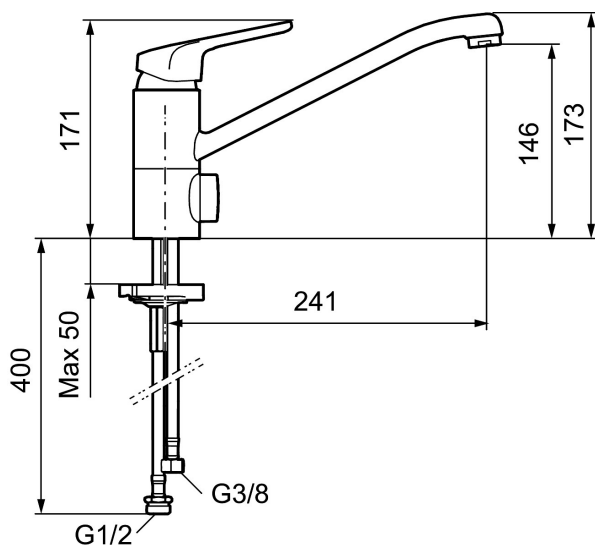

### Unike funksjoner

Tilbakeslagssikring

- Mykstengende
- Kaldstart
- Eco Flow (energi- og vannbesparende strålesamler)
- Vannmengdebegrensere og temperatursperre
- Svingbar utløpstut 110°
- Avstengning for maskin Kv, omstillbar til Vv
- For hull i benk Ø34-37 mm
- Fleksible Soft PEX®-rør med 3/8" mutter
- Ecoplus: Fjærbelastet spak over halv mengde