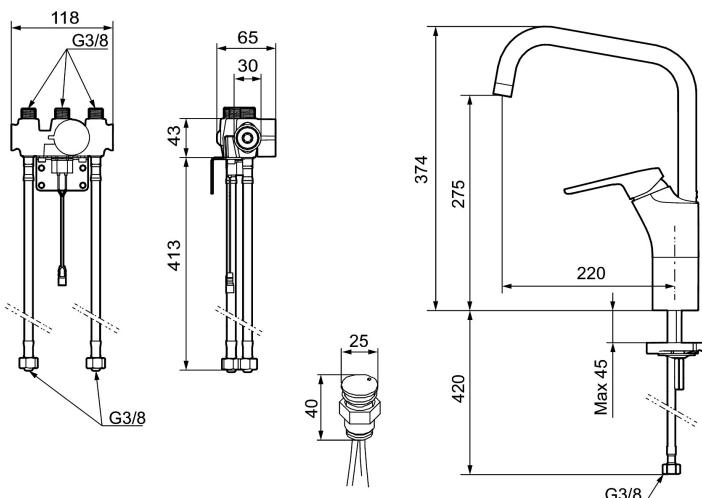

Art.nr: 83030010 **RSK:** 8338925 **Flöde 3 bar:** 10,2 l/min
Utförande: Krom, batteridrift (inkl. batteri) och elektronisk diskmaskinsavstängning

Unika egenskaper

Skyddsmodul 

- Kallstartsfunktion
- Mjukstängande med keramisk avstängning
- Inbyggd, lätt omställbar flödesbegränsning och temperaturspär
- Eco Flow (energi- och vattenbesparande strålsamlare)
- Hög, svängbar pip. Spärbricka medföljer för 60°, 85°, 110° eller 360°
- Spoltidsbegränsning, förhindrar översvämning
- Avstängning av flöde i 5 min via sensorn, (används t.ex. vid rengöring)
- Låg strömförbrukning – Lång livslängd
- IP-klass sensor: IP67

Installation:

- Batteridrift, går att bygga om till nätdrift
- Vid nätdrift använd adaptersats art.nr. S600147
- Flexibla anslutningsrör i metallspunnen Soft PEX®, lekande G3/8
- Hålmått Ø34-37 mm

Inställningar: