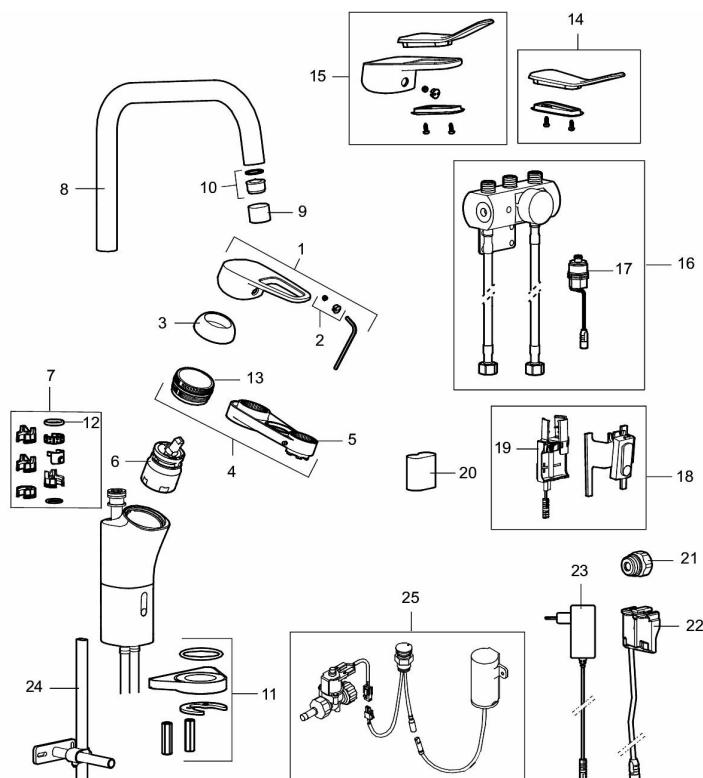

Installation:

- Batteridrift, går att bygga om till nätdrift
- Vid nätdrift använd adaptersats art.nr. S600147
- Flexibla anslutningsrör i metallspunnen Soft PEX®, lekande G3/8
- Hålmått Ø34-37 mm

Inställningar:

- Programmerbart detektionsavstånd
- Valbar spoltid

Elektronisk diskmaskinsavstängning:

- Touchknappen monteras synligt ovan bänk, lätt åtkomlig
- Montage: skivtjocklek 0-40 mm
- Färgindikator för lägesval

- Stänger automatiskt efter 3 eller 12 timmar
- Levereras med batteri 9V
- Anslutning G1/2
- Håltagning Ø20-21 mm

PRODUKTBESKRIVNING

SILJAN duo, sensorstyrd köksblandare

Förutom en traditionell spak har FM Mattsson Siljan Duo även en sensorfunktion. Genom att hålla handen framför sensorn startar blandaren beröringsfritt. Den spolar med ett begränsat flöde under valbar tid – 4,8 eller 12 sekunder men kan även stoppas enkelt genom att hålla handen framför sensorn på nytt, enkelt och hygieniskt!

Art.nr: 83030010

RSK: 8338925

Reservdelslista

NR.	ART.NR	RSK	BESKRIVNING
	44450009	8295353	Tillbehörspåse (spärsegment, stoppskruv, insexnyckel 3 mm)
1	58501000	8592023	Komplett spak , krom
2	58511000	8592021	Färgmarkering och fästskruv till spak
3	58521000	8592020	Täckhylsa, krom
4	58530140	8241726	Fästnippel med serviceverktyg
5	S600298	3870203	Serviceverktyg
6	S600273	8387230	Keramikinsats med serviceverktyg, kallstart (grön ring)
7	58641000	8594560	Piplåssats
8	58652000	8394004	Utloppspip, krom
9	29142200	8281524	Hylsa M22 inv.
10	29102710	8281528	Strålsamlarinsats, 9–11 l/min vid 3 bar