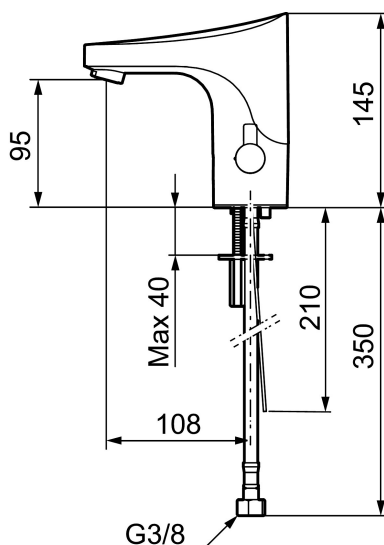

9000E tronic WMS tvättställsblandare, batteridrift

Den beröringsfria tvättställsblandaren 9000E tronic som är BREEAM-och LEED-anpassad sparar både vatten och energi samtidigt som den är enkel och hygienisk att använda. Den är tillverkad i ett blyfritt material vilket tillsammans med energibesparingen kan ge LEED-poäng i materialkategorin vid en klassificering av byggnader.

Temperaturen på vattnet ställs enkelt in med hjälp av reglaget på sidan av blandaren. Reglaget går även att spärra för att vara säker på att vattentemperaturen inte blir för hög och orsakar skållningsskador, alternativt tas bort för att kunna användas i miljöer där det finns behov av en förinställd temperatur. Blandaren har även en programmerbar funktion för hygienspolning, vilket förhindrar stillastående vatten och hämmar bakterietillväxt i vattenledningarna.

För att ta blandaren till ytterligare en ny nivå, finns möjligheten att koppla upp blandaren till vår innovativa digitala molntjänst, Tronic WMS. Där blandarna kan övervakas, analyseras samt utvärderas och omvandlas till värdefulla insikter som kan underlätta både drift och användning.

Om serien

Våra beröringsfria blandare i serien 9000E tronic är utvecklad i Sverige och är designad och utformad för att spara vatten och energi. Samtidigt som de erbjuder en mer hygienisk och trygg vardag, eftersom blandaren inte behöver beröras för att användas. All teknik är även integrerad i blandarhuset vilket gör att blandaren är lika enkel att installera som en traditionell tvättställsblandare.

Art.nr: 16416030 RSK: 8430651 Flöde 3 bar: 3,0 l/m
Utförande: Krom, batteridrift (inkl. batteri), 3 l/min vid 2–6 bar, LEED-anpassad

- WMS-blandare med möjlighet till trådlös uppkoppling mot vårt Tronic WMS system alternativ programmering via Dongel
- Mjukstängande magnetventil
- Vandalsäkert utförande i metall