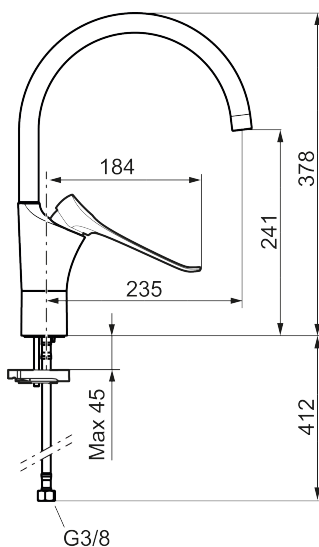

Unike funksjoner

Tilbakeslagssikring