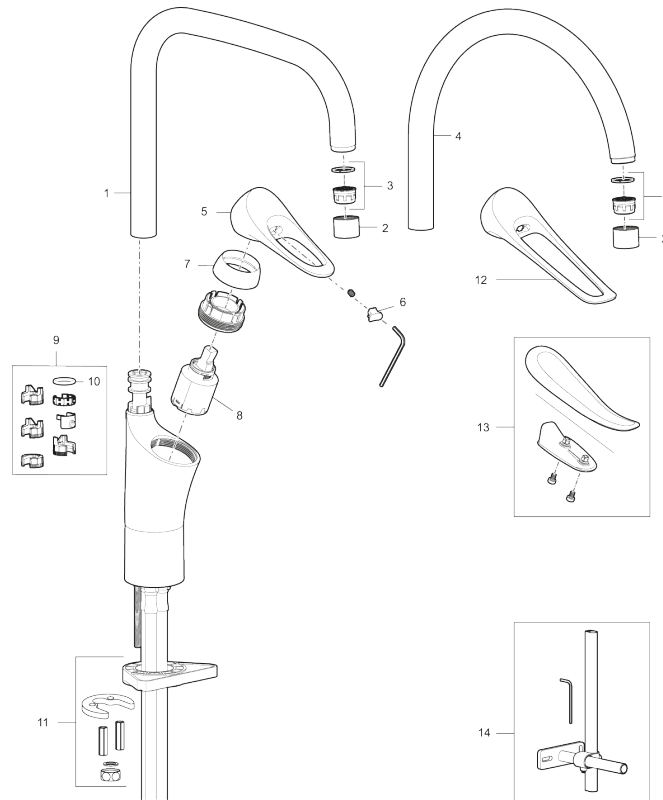

## 9000XE care kjøkkenbatteri med 165 mm spak

Artikkelnummer: 86004010 NRF: 4301008

Utførende: Krom

- Mykstengende
- Kaldstart
- Eco Flow (energi- og vannbesparende strålesamler)
- Vannmengdebegrenser og temperatursperre
- Svingbar tut sperre 60°, 85°, 110° eller 360°
- For hull i benk Ø34-37 mm
- Lead Free (blyfri)
- Lydklasse 1
- Fleksible Soft PEX®-rør med 3/8" mutter

### 9000XE care kjøkkenbatteri med 165 mm spak

Artikkelnummer: 86004010 NRF: 4301008

## Reservedelsliste

NR.	FMM-NR	NRF	BESKRIVELSE
1	S600103	4305253	Utløpstut, U-modell, krom
1	S600103.75	4305254	Utløpstut, U-modell, børstet krom
2	S600155	4305244	Hylse for strålesamler M22 innv., krom
2	S600155.75	4305289	Hylse for strålesamler M22 innv., børstet krom
3	29102910		Innsats strålesamler 5,5-6,5 l/min ved 3 bar
3	29100500		Innsats strålesamler 5 l/min ved 2-6 bar, Eco
3	S600072	4305261	Innsats strålesamler 3 l/min ved 2-6 bar
4	S600102	4305251	Utløpstut, C-modell, krom
4	S600102.75	4305252	Utløpstut, C-modell, børstet krom
5	S600096	4305273	Spak, krom
5	S600096.75	4305274	Spak, børstet krom
6	S600097	4305275	Merkeplugg
7	S600101	4305279	Dekkhylse, krom