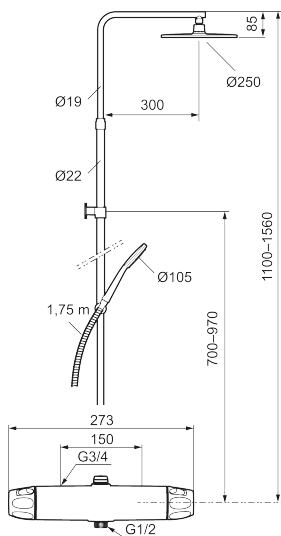

## 9000XE takdusjpakke

9000XE takdusjpakke er en takdusjpakke i børstet krom. Dusjstangen har teleskopfunksjon, noe som innebærer at høyden på veggfestet kan tilpasses etter det spesifikke baderommets takhøyde, personens høyde og/eller ønsker om avstand til taksilen.

Produktet er LEED/BREEAM-tilpasset. Det innebærer at det oppfyller de vannmengdekravene som stilles til visse ny- og ombygginger.

Artikkelnummer: 86832503 Flow 3 bar: 6,0 l/m

Utførende: Børstet krom, LEED/BREEAM-tilpasset

NR.	FMM-NR	NRF	BESKRIVELSE
8	S600088	4305272	Overgangsnippel M18x1-G1/2 (dusjbatteri)
9	S600112	4305284	Utløpsnippel for takdusjrør M18x1
9	S600265		Utløpsnippel for takdusjrør M18x1, med mengderegulerer 9 l/min
10	59800800		Tilslutningsmutter komplett 160 s/s
11	38632006	4305847	Kun innløpsfilter (par)
12	S600105	4305282	Vinge sort (2 stk)
13	S600092	4304978	Dusjkopp m/kuleledd, krom
13	S600092.75	4304981	Dusjkopp m/kuleledd, børstet krom
14	S600091	4304975	Hånddusj, krom
14	S600091.75	4304977	Hånddusj, børstet krom
15	S600093	4304982	Hånddusjholder/Glider (Ø22), krom
15	S600093.75	4304984	Hånddusjholder/Glider (Ø22), børstet, krom
16	S600109	4304992	Dusjslange, 1,75 m, krom
16	S600109.75	4305283	Dusjslange, 1,75 m, børstet krom
17	S600094	4304985	Dusjrørklammer, krom
17	S600094.75	4304987	Dusjrørklammer, børstet krom
18	60770000	4303931	Innsatsnøkkel