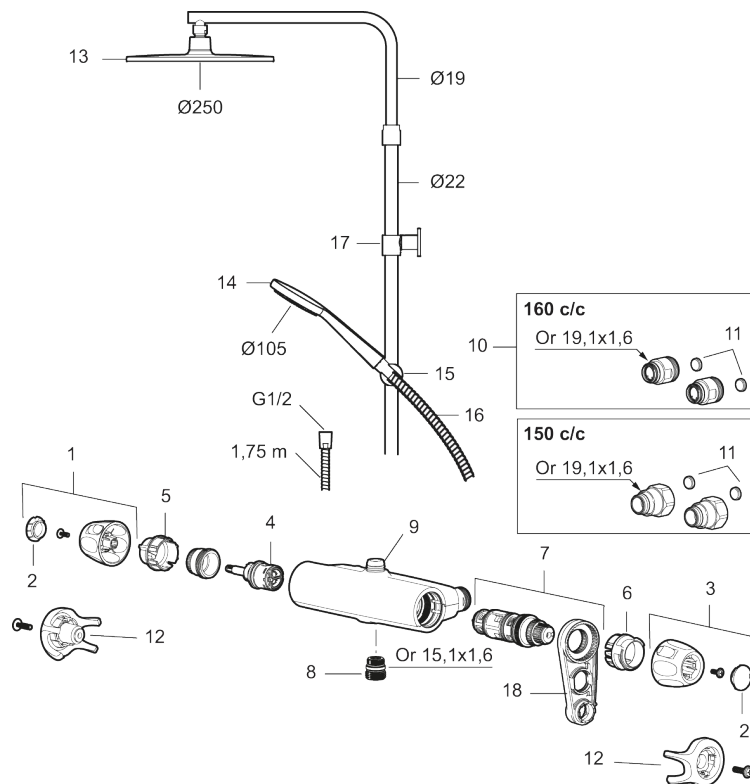

PRODUKTBESKRIVNING

9000XE takdusjapakke

9000XE takdusjapakke er en takdusjapakke i børstet krom. Dusjstangen har teleskopfunksjon, noe som innebærer at høyden på veggfestet kan tilpasses etter det spesifikke baderommets takhøyde, personens høyde og/eller ønsker om avstand til taksilen.

Produktet er LEED/BREEAM-tilpasset. Det innebærer at det oppfyller de vannmengdekravene som stilles til visse ny- og ombygginger.

Artikkelnummer: 86832503

Reservedelsliste

NR.	FMM-NR	NRF	BESKRIVELSE
1	S600083	4305266	Ratt, avstengningssiden, krom
1	S600083.75	4305267	Ratt, avstengningssiden, børstet krom
2	S600116	4305285	Dekklokk, krom
2	S600116.75	4305286	Dekklokk, børstet krom
3	S600082	4305264	Temperaturratt, krom
3	S600082.75	4305265	Temperaturratt, børstet krom
4	S600020	4294993	Keramisk kranoverdel, inkl. verktøy (dusjbatteri)
5	S600117	4305287	Sperrering for mengderatt reversibelt
6	S600087	4305271	Sperrering for temperaturratt
7	S600084	4305268	Termostatinnsetts, komplett inkl. verktøy