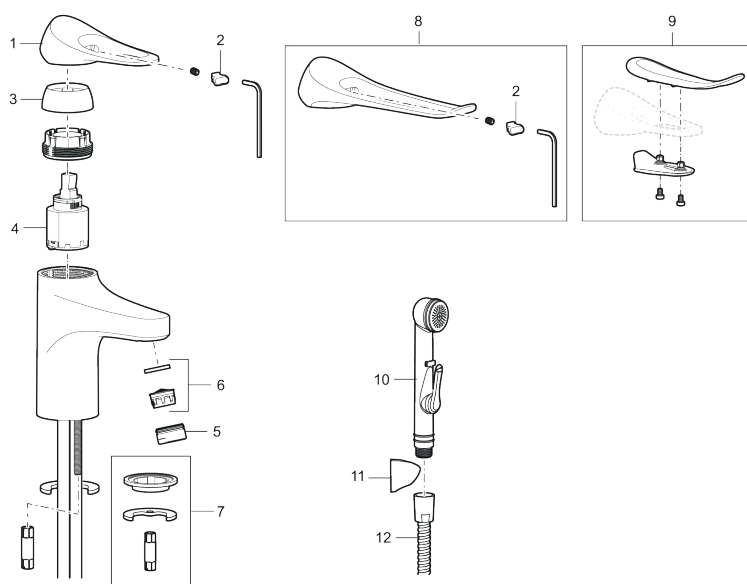

Art.nr: 86535013 RSK: 8278977 Flöde 3 bar: 4,5 l/min

Utförande: Borstad krom

- Med push-down ventil i metall
- Kallstartsfunktion
- Mjukstängande med keramisk avstängning
- Inbyggd, lätt omställbar flödesbegränsning och temperaturspär
- Eco Flow (energi- och vattenbesparande strålsamlare)
- Flexibla anslutningsrör i metallspunnen Soft PEX®, lekande G3/8
- Lead Free (blyfri)
- Ljudklass 1
- Hålmått Ø34–37 mm

Unika egenskaper

Skyddsmodul 

PRODUKTBESKRIVNING

9000XE tvättställsblandare

9000XE Tvättställsblandare är en tvättställsblandare i borstad krom. Den klassiska designen i kombination med en återhållsam vattenförbrukning gör den till det självklara valet i badrummet. Produkten kommer med tryckpluggsventil.

Art.nr: 86535013

RSK: 8278977

Reservdelslista

NR.	ART.NR	RSK	BESKRIVNING
1	S600096	8387022	Spak, komplett, krom
1	S600096.75	8387024	Spak, komplett, borstad krom
2	S600097	8387025	Färgmarkering
3	S600101	8387029	Täckhylsa, krom
3	S600101.75	8387031	Täckhylsa, borstad krom
4	S600100	8387028	Insats, med serviceverktyg, för köksblandare (LEED) och tvättställsblandare
4	S600099	8387027	Insats, utan serviceverktyg, för köksblandare (LEED) och tvättställsblandare
4	S600178	8387036	Insats, med serviceverktyg, för tvättställsblandare med sidohanddusch och spolblandare
4	S600272	8387234	Insats, utan serviceverktyg, för tvättställsblandare med sidohanddusch och spolblandare
5	S600156	8280014	Hylsa M24 utv., 13 mm, krom
5	S600156.75	8280015	Hylsa M24 utv., 13 mm, borstad krom
6	S600072	8281671	Strålsamlarinsats, 3 l/min vid 2–6 bar
6	S600226	8280024	Strålsamlarinsats, 1,7 l/min vid 2–6 bar
7	S600160	8387096	Monteringssats, tvättställsblandare
8	S600175	8387083	Care-spak, komplett