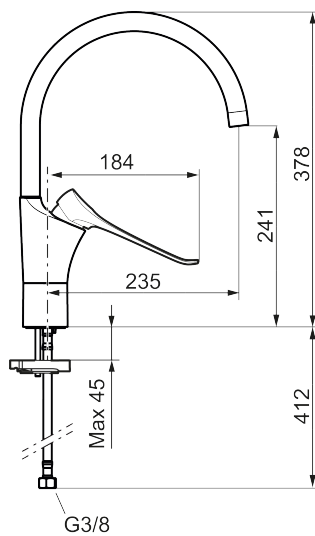

9000XE care kjøkkenbatteri med 165 mm spak

Artikkelnummer: 86004010 NRF: 4301008 Flow 3 bar: 6,0 l/m
Utførende: Krom

- Mykstengende
- Kaldstart
- Eco Flow (energi- og vannbesparende strålesamler)
- Vannmengdebegrenser og temperatursperre
- Svingbar tut sperre 60°, 85°, 110° eller 360°
- For hull i benk Ø34-37 mm
- Lead Free (blyfri)
- Lydklasse 1
- Fleksible Soft PEX®-rør med 3/8" mutter

Unike funksjoner

Tilbakeslagssikring

PRODUKTBESKRIVNING

9000XE care kjøkkenbatteri med 165 mm spak

Artikkelnummer: 86004010

NRF: 4301008

Reservedelsliste

NR.	FMM-NR	NRF	BESKRIVELSE
1	S600103	4305253	Utløpstut, U-modell, krom
1	S600103.75	4305254	Utløpstut, U-modell, børstet krom
2	S600155	4305244	Hylse for strålesamler M22 innv., krom
2	S600155.75	4305289	Hylse for strålesamler M22 innv., børstet krom
3	29102910		Innsats strålesamler 5,5-6,5 l/min ved 3 bar
3	29100500		Innsats strålesamler 5 l/min ved 2-6 bar, Eco
3	S600072	4305261	Innsats strålesamler 3 l/min ved 2-6 bar
4	S600102	4305251	Utløpstut, C-modell, krom
4	S600102.75	4305252	Utløpstut, C-modell, børstet krom
5	S600096	4305273	Spak, krom
5	S600096.75	4305274	Spak, børstet krom
6	S600097	4305275	Merkeplugg
7	S600101	4305279	Dekkhylse, krom
7	S600101.75	4305281	Dekkhylse, børstet krom

NR.	FMM-NR	NRF	BESKRIVELSE
8	S600098	4305276	Innsats, inkl. serviceverktøy, for kjøkkenbatteri
8	S600209	4305295	Innsats, for kjøkkenbatteri
8	S600100	4305278	Innsats, inkl. serviceverktøy, kjøkkenbatterier (LEED) og servantbetterier
8	S600099	4305277	Innsats, kjøkkenbatterier (LEED) og servantbetterier
9	58641000		Låsesett for tut
10	37801550		O-ring (15,54 x 2,62), 2-pakk
11	39142800	4303916	Monteringstilbehør for kjøkkenbatteri
12	S600175	4305291	Care-spak, komplett
13	S600106	4305236	Care-sett
14	39147000	4303875	Stabiliseringssats
15	S600140	4305239	Stoppskrue med sperresegment for fast tut