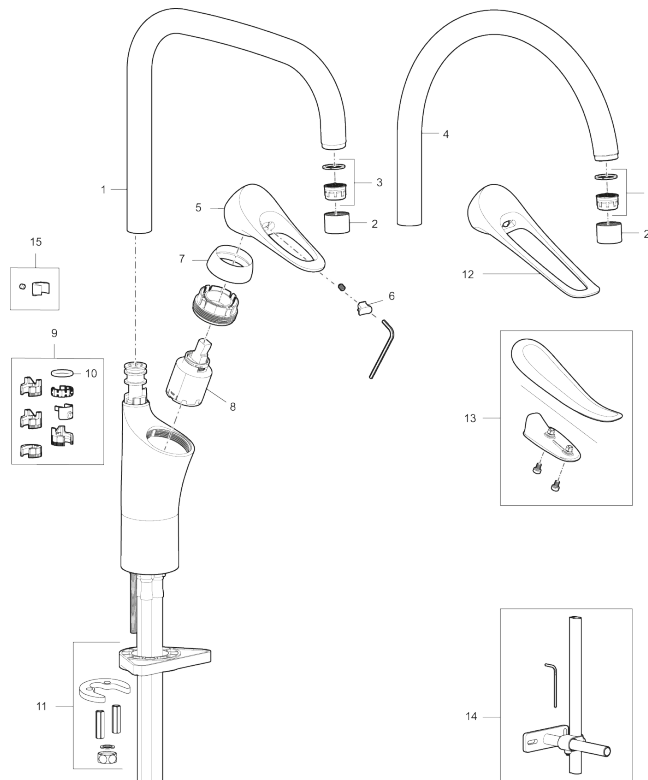

9000XE care kjøkkenbatteri med 165 mm spak

Artikkelnummer: 86004010 NRF: 4301008 Flow 3 bar: 6,0 l/m
Utførende: Krom

- Mykstengende
- Kaldstart
- Eco Flow (energi- og vannbesparende strålesamler)
- Vannmengdebegrenser og temperatursperre
- Svingbar tut sperre 60°, 85°, 110° eller 360°
- For hull i benk Ø34-37 mm
- Lead Free (blyfri)
- Lydklasse 1
- Fleksible Soft PEX®-rør med 3/8" mutter

Unike funksjoner

Tilbakeslagssikring

PRODUKTBESKRIVNING

9000XE care kjøkkenbatteri med 165 mm spak

Artikkelnummer: 86004010

NRF: 4301008

Reservedelsliste

NR.	FMM-NR	NRF	BESKRIVELSE
1	S600103	4305253	Utløpstut, U-modell, krom
1	S600103.75	4305254	Utløpstut, U-modell, børstet krom
2	S600155	4305244	Hylse for strålesamler M22 innv., krom
2	S600155.75	4305289	Hylse for strålesamler M22 innv., børstet krom
3	29102910		Innsats strålesamler 5,5-6,5 l/min ved 3 bar
3	29100500		Innsats strålesamler 5 l/min ved 2-6 bar, Eco
3	S600072	4305261	Innsats strålesamler 3 l/min ved 2-6 bar
4	S600102	4305251	Utløpstut, C-modell, krom
4	S600102.75	4305252	Utløpstut, C-modell, børstet krom
5	S600096	4305273	Spak, krom
5	S600096.75	4305274	Spak, børstet krom
6	S600097	4305275	Merkeplugg
7	S600101	4305279	Dekkhylse, krom
7	S600101.75	4305281	Dekkhylse, børstet krom

NR.	FMM-NR	NRF	BESKRIVELSE
8	S600098	4305276	Innsats, inkl. serviceverktøy, for kjøkkenbatteri
8	S600209	4305295	Innsats, for kjøkkenbatteri
8	S600100	4305278	Innsats, inkl. serviceverktøy, kjøkkenbatterier (LEED) og servantbetterier
8	S600099	4305277	Innsats, kjøkkenbatterier (LEED) og servantbetterier
9	58641000		Låsesett for tut
10	37801550		O-ring (15,54 x 2,62), 2-pakk
11	39142800	4303916	Monteringstilbehør for kjøkkenbatteri
12	S600175	4305291	Care-spak, komplett
13	S600106	4305236	Care-sett
14	39147000	4303875	Stabiliseringssats
15	S600140	4305239	Stoppskrue med sperresegment for fast tut