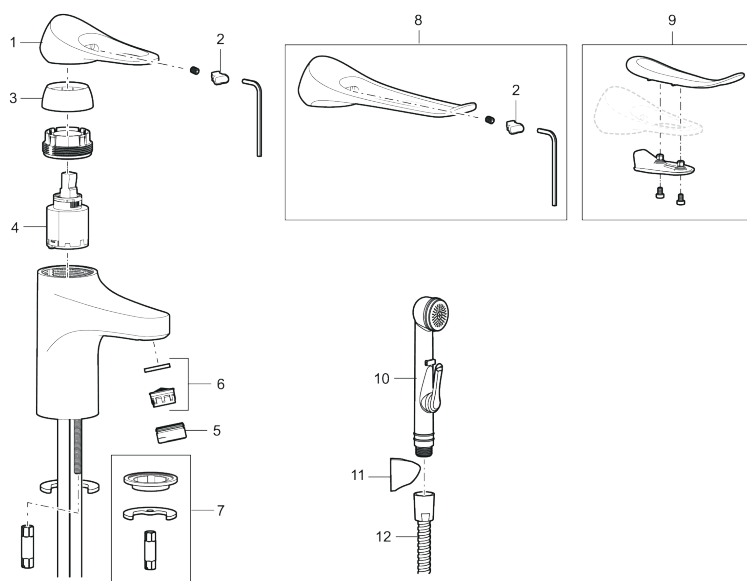

PRODUKTBESKRIVNING

9000XE servantbatteri

9000XE Servantbatteri LEED/BREEAM-tilpasset er et servantbatteri i krom. Den klassiske designen i kombinasjon med et sparsomt vannforbruk gjør det til et opplagt valg på baderommet. Produktet er LEED/BREEAM-tilpasset. Det innebærer at det oppfyller de vannmengdekravene som stilles til visse ny- og ombygginger.

Artikkelnummer: 86507310 NRF: 4300111

Reservedelsliste

NR.	FMM-NR	NRF	BESKRIVELSE
1	S600096	4305273	Spak, krom
1	S600096.75	4305274	Spak, børstet krom
2	S600097	4305275	Merkeplugg
3	S600101	4305279	Dekkhylse, krom
3	S600101.75	4305281	Dekkhylse, børstet krom
4	S600100	4305278	Innsats, inkl. serviceverktøy, kjøkkenbatterier (LEED) og servantbatterier
4	S600099	4305277	Innsats, uten serviceverktøy, kjøkkenbatterier (LEED) og servantbatterier
4	S600178	4305292	Innsats med verktøy
4	S600272		Innsats, uten serviceverktøy
5	S600156	4305246	Hylse for strålesamler M24 utv., 13 mm, krom
5	S600156.75	4305247	Hylse for strålesamler M24 utv., 13 mm, børstet krom
6	S600072	4305261	Innsats strålesamler 3 l/min ved 2–6 bar
6	S600226	4305296	Innsats strålesamler 1,7 l/min ved 2–6 bar
7	S600160		Monteringstilbehør for servantbatteri
8	S600175	4305291	Care-spak, komplett