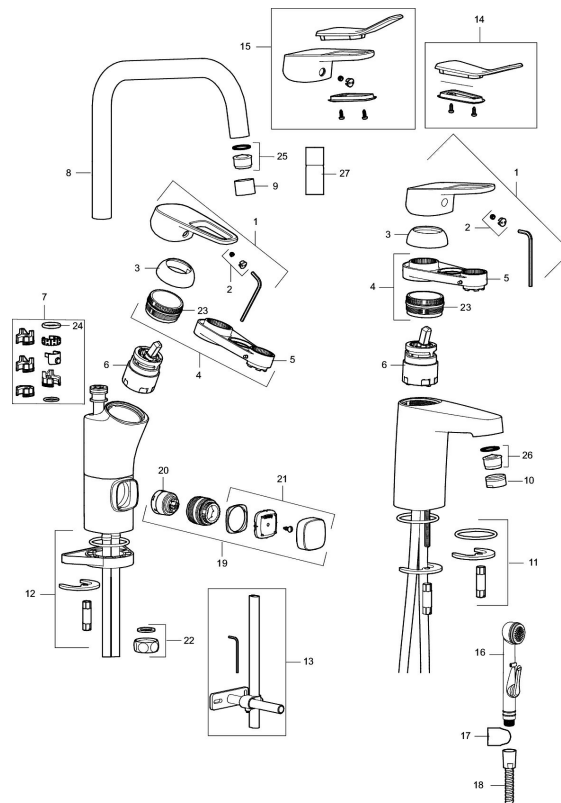

Artikkelnummer: 83013010 NRF: 4300997

Utførende: Krom, med leddet strålesamler

Unike funksjoner

Tilbakeslagssikring

- Mykstengende
- Kaldstart
- Eco Flow (energi- og vannbesparende strålesamler)
- Med **leddet strålesamler**
- Vannmengdebegrenser og temperatursperre
- Svingbar tut sperre 60°, 85°, 110° eller 360°
- Avstengning for maskin Kv, omstillbar til Vv
- For hull i benk Ø34-37 mm
- Fleksible Soft PEX®-rør med 3/8" mutter

Reservedelsliste

NR.	FMM-NR	NRF	BESKRIVELSE
	44450009		Tillbehørspose for fast tut
1	58501000	4304766	Spak, komplett
2	58511000	4304106	Merkeplugg og skrue
3	58521000	4304768	Krom
4	58530140	4303922	Innsatsmutter m/verktøy
5	60770000	4303931	Innsatsnøkkel
6	59120009	4303851	Innsats kaldstart m/verktøy (grønn ring)
6	59120000	4303831	Innsats, kaldstart (grønn ring)
6	59115500	4303928	Innsats m/verktøy (rød ring)
6	59126000		Innsats m/Eco Plus kaldstart (grønn ring)
6	S600232		Innsats, for servantbatteri, LEED-tilpasset