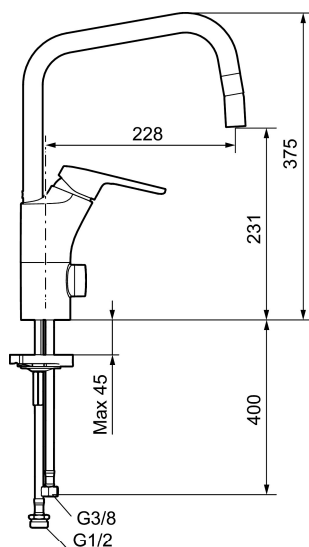

Artikkelnummer: 83013010 NRF: 4300997

Utførende: Krom, med leddet strålesamler

Unike funksjoner

Tilbakeslagssikring

- Mykstengende
- Kaldstart
- Eco Flow (energi- og vannbesparende strålesamler)
- Med **leddet strålesamler**
- Vannmengdebegrenser og temperatursperre
- Svingbar tut sperre 60°, 85°, 110° eller 360°
- Avstengning for maskin Kv, omstillbar til Vv
- For hull i benk Ø34-37 mm
- Fleksible Soft PEX®-rør med 3/8" mutter

Reservedelsliste

NR.	FMM-NR	NRF	BESKRIVELSE
	44450009		Tillbehørspose for fast tut
1	58501000	4304766	Spak, komplett
2	58511000	4304106	Merkeplugg og skrue
3	58521000	4304768	Krom
4	58530140	4303922	Innsatsmutter m/verktøy
5	60770000	4303931	Innsatsnøkkel
6	59120009	4303851	Innsats kaldstart m/verktøy (grønn ring)
6	59120000	4303831	Innsats, kaldstart (grønn ring)
6	59115500	4303928	Innsats m/verktøy (rød ring)
6	59126000		Innsats m/Eco Plus kaldstart (grønn ring)
6	S600232		Innsats, for servantbatteri, LEED-tilpasset