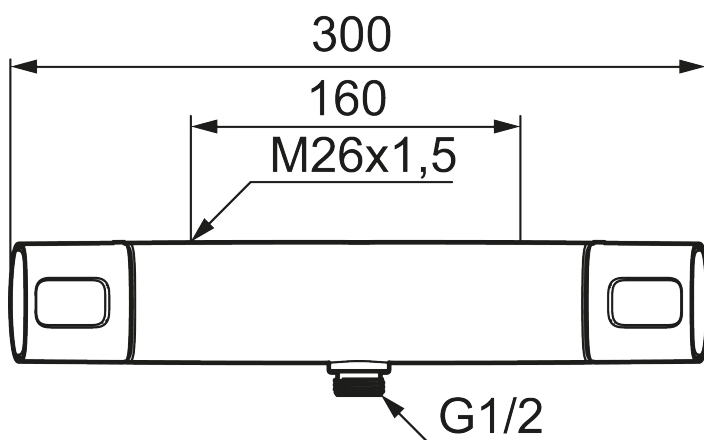

Unique characteristics

Backflow protection unit type

- With shower connection down
- Pressure balanced thermostatic mixer
- With ceramic sealed headwork
- Temperature handle with safety stop at 38°C
- With Eco-function
- Approved non-return valves, EN-Standard EN1717