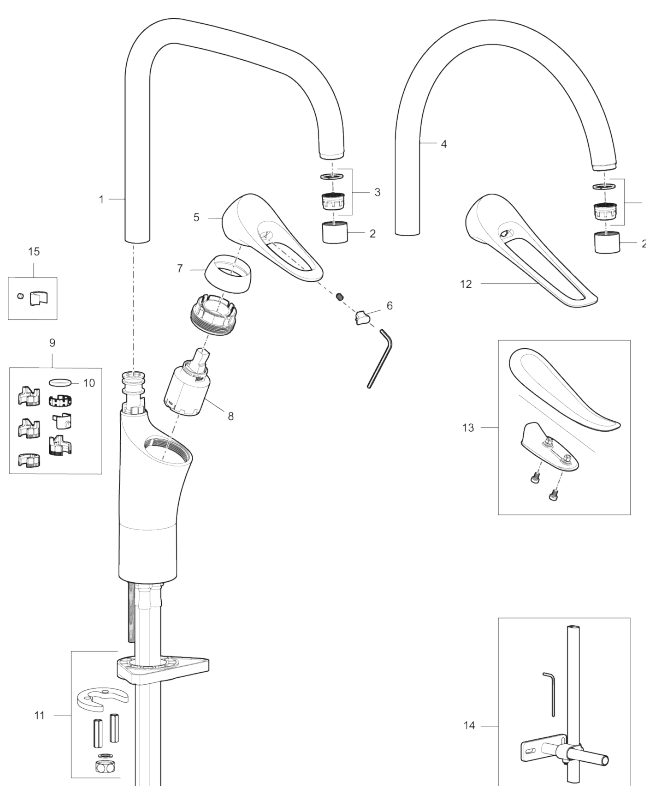

### Unika egenskaper

Skyddsmodul 

- Kallstartsfunktion
- Mjukstängande med keramisk avstängning
- Inbyggd, lätt omställbar flödesbegränsning och temperaturspärri
- Eco Flow (energi- och vattenbesparande strålsamlare)
- Hög, svängbar pip. Spärbricka medföljer för 60°, 85°, 110° eller 360°
- Flexibla anslutningsrör i metallspunnen Soft PEX<sup>®</sup>, lekande G3/8
- Lead Free (blyfri)
- Ljudklass 1
- Hålmått Ø34-37 mm

## Reservdelslista

NR.	ART.NR	RSK	BESKRIVNING
1	S600103	8387035	Utloppspip, U-modell, krom
1	S600103.75	8387037	Utloppspip, U-modell, borstad krom
2	S600155	8280012	Hylsa M22 inv., krom
2	S600155.75	8280013	Hylsa M22 inv., borstad krom
3	29102910	8281534	Strålsamlarinsats, 5,5–6,5 l/min vid 3 bar
3	29100500	8281532	Strålsamlarinsats, 5 l/min vid 2–6 bar
3	S600072	8281671	Strålsamlarinsats, 3 l/min vid 2–6 bar
4	S600102	8387032	Utloppspip, C-modell, krom