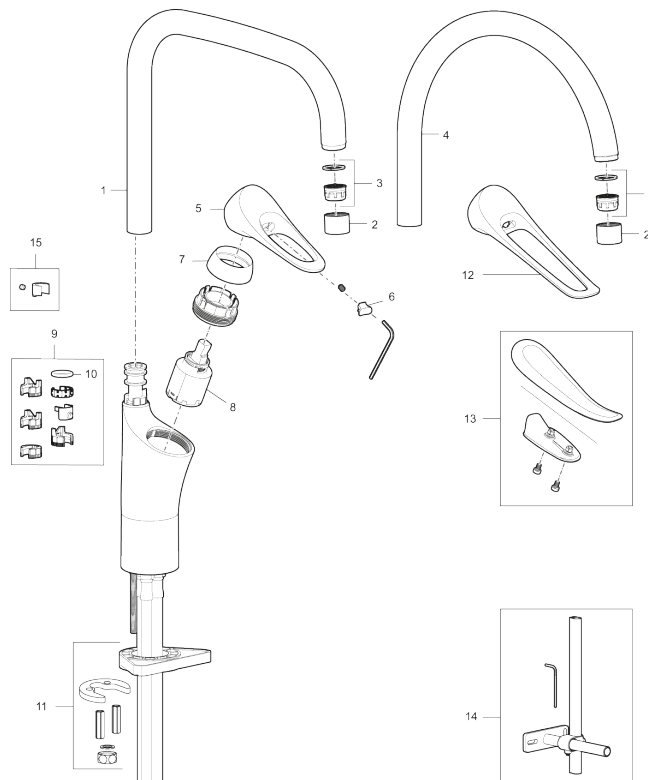

Art.nr: 86004010 RSK: 8311783 Flöde 3 bar: 6,0 l/min

Utförande: Krom

Unika egenskaper

Skyddsmodul AA

- Kallstartsfunktion
- Mjukstängande med keramisk avstängning
- Inbyggd, lätt omställbar flödesbegränsning och temperaturspärri
- Eco Flow (energi- och vattenbesparande strålsamlare)
- Hög, svängbar pip. Spärbricka medföljer för 60°, 85°, 110° eller 360°
- Flexibla anslutningsrör i metallspunnen Soft PEX®, lekande G3/8
- Lead Free (blyfri)
- Ljudklass 1
- Hålmått Ø34-37 mm
- Spak: 165 mm

PRODUKTBESKRIVNING

9000XE care köksblandare

9000XE Köksblandare med C-pip i krom platsar i vilket kök som helst, oavsett storlek. Den förlängda spaken ger dig en ökad räckvidd och bättre grepp, vilket gör det lättare att justera vattenflödet och temperaturen. Oavsett om du ska fylla en stor kastrull eller diska blir livet lite enklare med vår ergonomiska design.

Art.nr: 86004010

RSK: 8311783

Reservdelslista

NR.	ART.NR	RSK	BESKRIVNING
1	S600103	8387035	Utloppspip, U-modell, krom
1	S600103.75	8387037	Utloppspip, U-modell, borstad krom
2	S600155	8280012	Hylsa M22 inv., krom
2	S600155.75	8280013	Hylsa M22 inv., borstad krom
3	29102910	8281534	Strålsamlarinsats, 5,5–6,5 l/min vid 3 bar
3	29100500	8281532	Strålsamlarinsats, 5 l/min vid 2–6 bar