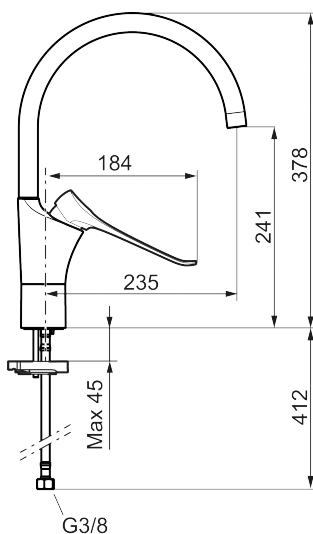

Art.nr: 86004010 RSK: 8311783 Flöde 3 bar: 6,0 l/min

Utförande: Krom

Unika egenskaper

Skyddsmodul AA

- Kallstartsfunktion
- Mjukstängande med keramisk avstängning
- Inbyggd, lätt omställbar flödesbegränsning och temperaturspärri
- Eco Flow (energi- och vattenbesparande strålsamlare)
- Hög, svängbar pip. Spärbricka medföljer för 60°, 85°, 110° eller 360°
- Flexibla anslutningsrör i metallspunnen Soft PEX®, lekande G3/8
- Lead Free (blyfri)
- Ljudklass 1
- Hålmått Ø34-37 mm
- Spak: 165 mm

PRODUKTBESKRIVNING

9000XE care köksblandare

9000XE Köksblandare med C-pip i krom platsar i vilket kök som helst, oavsett storlek. Den förlängda spaken ger dig en ökad räckvidd och bättre grepp, vilket gör det lättare att justera vattenflödet och temperaturen. Oavsett om du ska fylla en stor kastrull eller diska blir livet lite enklare med vår ergonomiska design.

Art.nr: 86004010

RSK: 8311783

Reservdelslista

NR.	ART.NR	RSK	BESKRIVNING
1	S600103	8387035	Utloppspip, U-modell, krom
1	S600103.75	8387037	Utloppspip, U-modell, borstad krom
2	S600155	8280012	Hylsa M22 inv., krom
2	S600155.75	8280013	Hylsa M22 inv., borstad krom
3	29102910	8281534	Strålsamlarinsats, 5,5–6,5 l/min vid 3 bar
3	29100500	8281532	Strålsamlarinsats, 5 l/min vid 2–6 bar