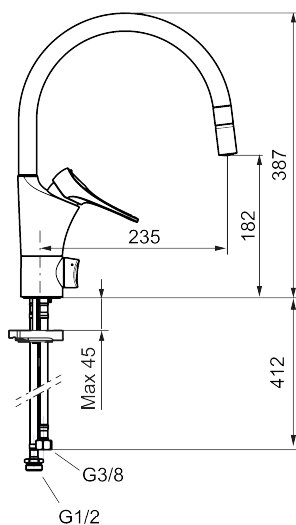

Art.nr: 86013010 RSK: 8311599 Flöde 3 bar: 6,0 l/min

Utförande: Krom

### Unika egenskaper

Skyddsmodul 

- Med ledbar strålsamlare
- Kallstartsfunktion
- Mjukstängande med keramisk avstängning
- Inbyggd, lätt omställbar flödesbegränsning och temperaturspär
- Eco Flow (energi- och vattenbesparande strålsamlare)
- Hög, svängbar pip. Spärrbricka medföljer för 60°, 85°, 110° eller 360°
- Med inbyggd keramisk avstängning för disk- och tvättmaskin. Omställbar mellan KV och VV, förinställd på KV
- Flexibla anslutningsrör i metallspunnen Soft PEX®, lekande G3/8
- Lead Free (blyfri)
- Ljudklass 1
- Hålmått Ø34-37 mm
- Skyddsmodul AA avser utloppspip