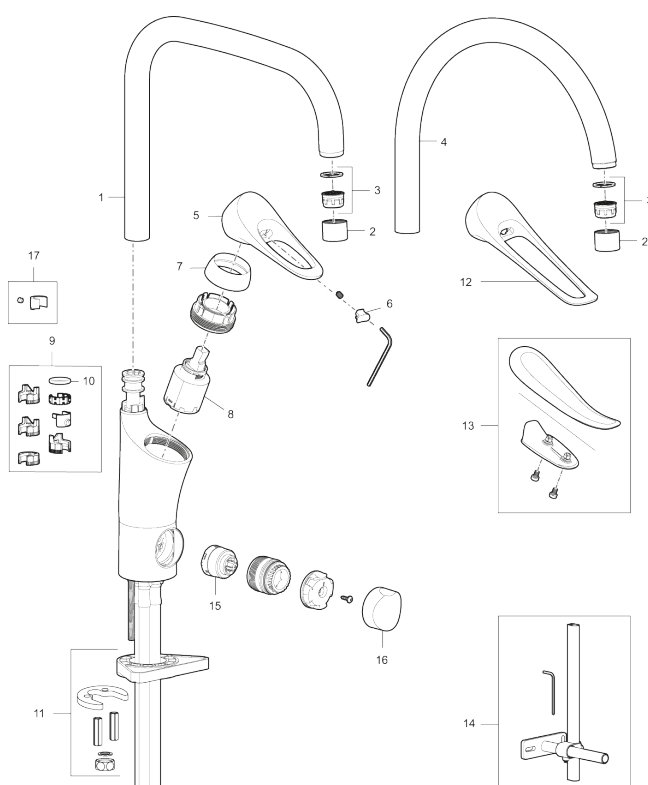

PRODUKTBESKRIVNING

9000XE köksblandare

9000XE Köksblandare med C-pip med diskmaskinsavstängning i krom platsar i vilket kök som helst, oavsett storlek. Köksblandaren är blyfri och har våra smarta, innovativa och energibesparande funktioner såsom kallstart, mjukstängning, temperaturspärri samt energi- och vattenbesparande strålsamlare. Den tidlösa och ändamålsenliga designen gör den till ett lika funktionellt som estetiskt hållbart inslag i det moderna hemmet.

Art.nr: 86013010

RSK: 8311599

Reservdelslista

NR.	ART.NR	RSK	BESKRIVNING
1	S600103	8387035	Utloppspip, U-modell, krom
1	S600103.75	8387037	Utloppspip, U-modell, borstad krom
2	S600155	8280012	Hylsa M22 inv., krom
2	S600155.75	8280013	Hylsa M22 inv., borstad krom
3	29102910	8281534	Strålsamlarinsats, 5,5–6,5 l/min vid 3 bar
3	29100500	8281532	Strålsamlarinsats, 5 l/min vid 2–6 bar
3	S600072	8281671	Strålsamlarinsats, 3 l/min vid 2–6 bar
4	S600102	8387032	Utloppspip, C-modell, krom
4	S600102.75	8387034	Utloppspip, C-modell, borstad krom
5	S600096	8387022	Spak, komplett, krom