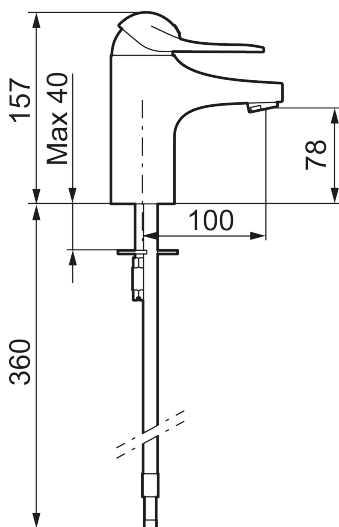

Unikke egenskaber

Tilbageløbssikring

Håndvaskarmatur 9000E

Energiklassificeret håndvaskarmaturer med Eco flow 5-6 l/min. Soft closing forhindrer slag og trykstød i rørinstallationen og er standard ligesom koldstart, keramisk tætning, temperaturbegrænser, 5 års trykgaranti. Armaturer findes i udgaver med forskellige bundventiler.

Artikel-nummer: 80600000 VVS: 701578304 Flow 3 bar: 6,1 l/m

Beskrivelse: Krom, tilslutning Ø10

- **Koldstart.**
- 100 mm fremspring.
- Soft Closing og keramisk kartusche.
- Indbygget temperatur- og flowbegrænser.
- Eco Flow (energi- og vandbesparende perlator).
- Flexible tilslutningsslanger.
- Hulstørrelse Ø33,5-37 mm.
- **5 års trykgaranti.**