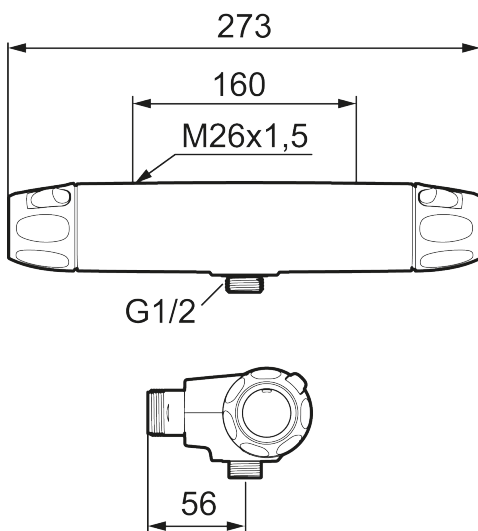

9000XE duschblandare

9000XE Duschblandare i borstad krom är uppföljaren till en av våra bästsäljande blandare. Designen är lika sofistikerad som sin föregångare men har uppgraderats med dubbla backventiler, snabbare temperaturreglering, lättare vikt och ljuddämpande funktioner. Produkten kan kompletteras med badkarspip.

Art.nr: 86800003 RSK: 8351553 Flöde 3 bar: 12,2 l/min

Utförande: Borstad krom, 160 c/c

Unika egenskaper

Skyddsmodul

- Utlopp ned
- Tryckbalanserad termostatblandare
- Keramisk avstängning
- Eco-stopp
- Lead Free (blyfri)
- Med typgodkända backventiler
- Ljudklass 1