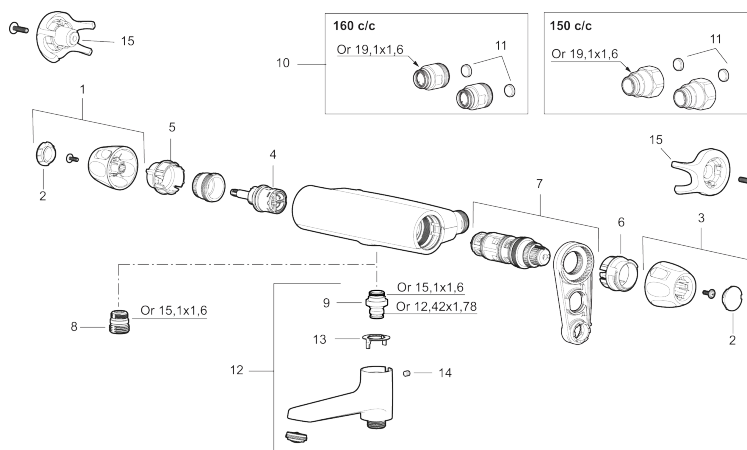

PRODUKTBeskrivning

9000XE duschblandare

9000XE Duschblandare i borstad krom är uppföljaren till en av våra bästsäljande blandare. Designen är lika sofistikerad som sin föregångare men har uppgraderats med dubbla backventiler, snabbare temperaturreglering, lättare vikt och ljuddämpande funktioner. Produkten kan kompletteras med badkarspip.

Art.nr: 86800003

RSK: 8351553

Reservdelslista

NR.	ART.NR	RSK	BESKRIVNING
1	S600083	8218917	Ratt, mängdratt, komplett, krom
1	S600083.75	8218919	Ratt, mängdratt, komplett, borstad krom
2	S600116	8218920	Täcklock, krom
2	S600116.75	8218922	Täcklock, borstad krom
3	S600082	8218914	Ratt, temperaturratt, komplett, krom
3	S600082.75	8218916	Ratt, temperaturratt, komplett, borstad krom
4	S600020	8441462	Keramiskt överstycke, med serviceverktyg (duschblandare)
4	S600269	8387232	Keramiskt överstycke, utan serviceverktyg (duschblandare)
4	S600021	8441463	Keramiskt överstycke, med serviceverktyg (badkarsblandare), och för duschblandare MMIX II med utl. upp
4	S600270	8387233	Keramiskt överstycke, utan serviceverktyg (badkarsblandare), och för duschblandare MMIX II med utl. upp
5	S600086	8439710	Stoppring, standard
6	S600087	8439711	Skållningsskyddsring
6	S600026	8439708	Skållningsskyddsring, max 42°
7	S600084	8439709	Termostatinsats, komplett med serviceverktyg
7	S600271	8397030	Termostatinsats, utan serviceverktyg
8	S600088	8439712	Nippel M18x1-G1/2 (duschblandare)