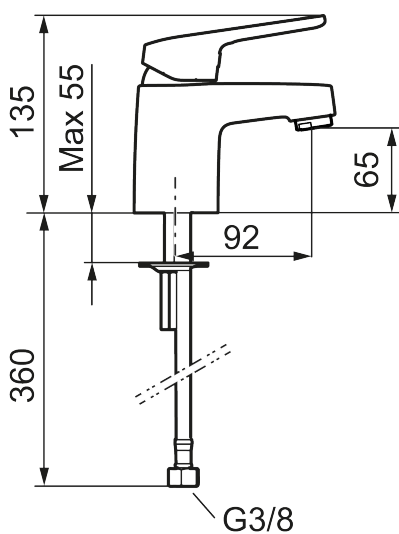

Håndvaskarmatur Siljan Mini

Bløde, følsomme linjer og spejlblankt ydre. Vi har stræbt efter renhed, enkelthed og funktionalitet, alt imens vi værner om miljøet. Vi har lagt ekstra fokus på design og ved hjælp af tilbagevendende former, skabt en tydelig familiær følelse. Stor eller lille? Med Siljan tilbyder vi produkter der til alle, uanset smag og boligstørrelse. En stor lille nyhed Siljan Mini håndvaskarmaturet. Mini er specielt designet til små boliger, små badeværelser eller små hænder – Du vælger! Selvfølgelig får du samme høje kvalitet, bare i lidt mindre format.

Artikel-nummer: 83520010 VVS: 701573504 Flow 3 bar: 6,4 l/m

Beskrivelse: Krom

Unikke egenskaber

Tilbageløbssikring

- Koldstart.
- 92 mm fremspring.
- Soft Closing og keramisk kartusche.
- Indbygget temperatur- og flowbegrænser.
- Eco Flow (energi- og vandbesparende perlator).
- Flexible tilslutningsslanger.
- Hulstørrelse Ø32-36 mm.
- 5 års trykgaranti.