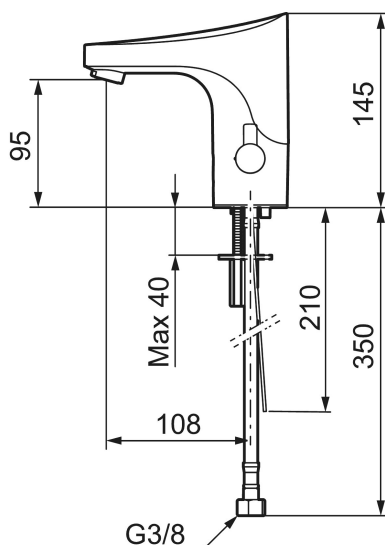

9000E Tronic WMS med temperaturreb, netdrift

Det berøringsfrie håndvaskarmatur 9000E Tronic, der er LEED- og BREEAM-tilpasset, er både vand- og energibesparende, og samtidig er det enkelt og hygiejnisk at anvende. Det er fremstillet af et blyfrit materiale, som sammen med energibesparelsen kan give LEED-point i materialekategorien ved klassificering af bygninger.

Vandtemperaturen indstilles nemt ved hjælp af regulatoren på siden af armaturet. Regulatoren kan også spærres for at sikre, at vandtemperaturen ikke bliver for høj og medfører kvæstelser i form af skoldning, men den kan også fjernes, så armaturet kan anvendes i miljøer, hvor der er behov for en forindstillet temperatur. Armaturet har ligeledes en programmerbar funktion til hygiejneskylning, som forhindrer stillestående vand og hæmmer bakterievækst i vandledningerne.

Yderligere optimeringstiltag omfatter mulighed for at tilslutte armaturet til vores innovative, digitale cloud-tjeneste, Tronic WMS. Her kan armaturerne overvåges, analyseres og evalueres, og de resulterende data kan omsættes til værdifuld viden om, hvordan både drift og anvendelse kan lettes.

Om serien

Vores berøringsfrie armaturer er udviklet i Sverige og er designet og udformet med henblik på at være vand- og energibesparende. Samtidig giver de en mere hygiejnisk og tryk hverdag, da armaturet ikke skal berøres ved anvendelse. Al teknik er integreret i armaturhuset, så armaturet er lige så nemt at installere om et traditionelt armatur.

Artikel-nummer: 16416130 **Flow 3 bar:** 3,0 l/m

Beskrivelse: Krom, netdrift (eksklusiv transformer), 3 l/min ved 2–6 bar, LEED-tilpasset

- WMS-armatur med mulighed for trådløs tilslutning
- Vandalsikker udførelse i metal.
- Eco Flow (Energi- og vandbesparende konstantvandstrømsperlator)
- Begrænset skylletid, forhindrer oversvømmelse.