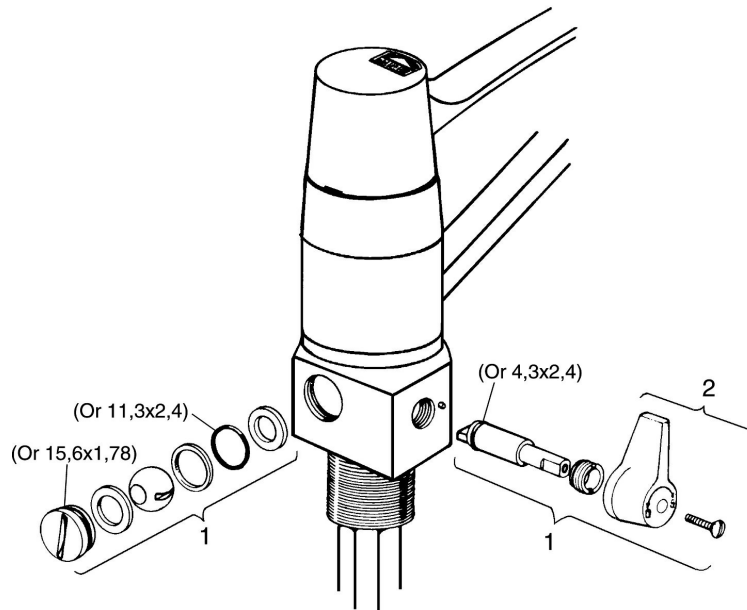

Art.nr: 91270000 RSK: 8308865 Flöde 3 bar: 12,8 l/min

Utförande: Krom, 60 c/c, ansl. Cu-rör Ø10 mm

- Mjukstängande med keramisk avstängning
- Inbyggd, lätt omställbar flödesbegränsning och temperaturspär
- Hög, svängbar pip 110°
- Med inbyggd avstängning för disk- och tvättmaskin, kulventil med teflonbelagd kula. Omställbar mellan KV och VV, förinställd på KV
- PIPUTSPRÅNG: 250 mm
- Blandarens höjd: 320 mm
- För hål i bänk Ø23 mm
- Skyddsmodul AA gäller ej anslutning till diskmaskin

PRODUKTBESKRIVNING

9000 köksblandare

Här är en köksblandare med traditionell formgivning som är utrustad med kulventil och teflonbelagd kula. Blandaren passar i de flesta kök och har mjukstängning och keramisk tätning som standard. Du slipper tryckstötningar och smällar i rören, vilket förlänger livslängden på rör och blandare samt minskar risken för vattenskadorna.

Art.nr: 91270000

RSK: 8308865

Reservdelslista

NR.	ART.NR	RSK	BESKRIVNING
1	37750009	8242226	Avstängningsventil, komplett
2	37710007	8242235	Vred med skruv, antracite