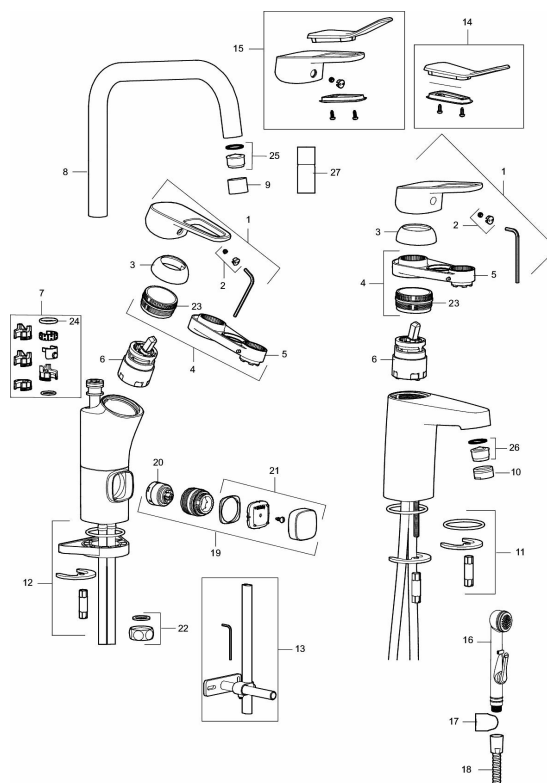

Art.nr: 83010010 RSK: 8309123 Flöde 3 bar: 7,7 l/min

Utförande: Krom, ansl. lekande G3/8

Unika egenskaper

Skyddsmodul  AA

- Kallstartsfunktion
- Mjukstängande med keramisk avstängning
- Inbyggd, lätt omställbar flödesbegränsning och temperaturspär
- Eco Flow (energi- och vattenbesparande strålsamlare)
- Hög, svängbar pip. Spärrbricka medföljer för 60°, 85°, 110° eller 360°
- Med inbyggd keramisk avstängning för disk- och tvättmaskin. Omställbar mellan KV och VV, förinställd på KV
- Med Soft PEX[®]-rör
- Hålmått Ø34-37 mm
- Skyddsmodul AA avser utloppspip

Art.nr: 83010010

RSK: 8309123

Reservdelslista

NR.	ART.NR	RSK	BESKRIVNING
	44450009	8295353	Tillbehörspåse (spärrsegment, stoppskruv, insexnyckel 3 mm)
1	58501000	8592023	Komplett spak , krom
2	58511000	8592021	Färgmarkering och fästskruv till spak
3	58521000	8592020	Täckhylsa, krom
4	58530140	8241726	Fästnippel med serviceverktyg
5	S600298	3870203	Serviceverktyg
6	S600273	8387230	Keramikinsats med serviceverktyg, kallstart (grön ring)
6	59120000	8591769	Insats komplett, kallstart (grön ring)
6	59115500	8591947	Insats med serviceverktyg, ej kallstart (röd ring)
6	59126000	8591966	Insats med serviceverktyg, Eco Plus (grön ring)
6	S600232		Keramikinsats, Low flow, för LEED blandare