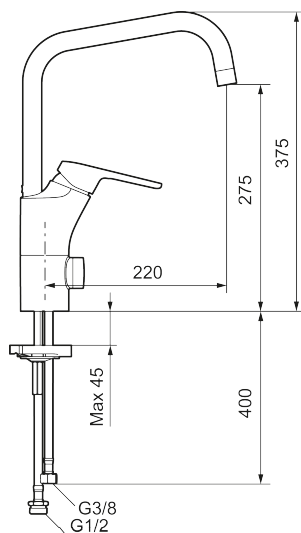

Art.nr: 83010010 RSK: 8309123 Flöde 3 bar: 7,7 l/min

Utförande: Krom, ansl. lekande G3/8

Unika egenskaper

Skyddsmodul  AA

- Kallstartsfunktion
- Mjukstängande med keramisk avstängning
- Inbyggd, lätt omställbar flödesbegränsning och temperaturspär
- Eco Flow (energi- och vattenbesparande strålsamlare)
- Hög, svängbar pip. Spärrbricka medföljer för 60°, 85°, 110° eller 360°
- Med inbyggd keramisk avstängning för disk- och tvättmaskin. Omställbar mellan KV och VV, förinställd på KV
- Med Soft PEX[®]-rör
- Hålmått Ø34-37 mm
- Skyddsmodul AA avser utloppspip

Art.nr: 83010010

RSK: 8309123

Reservdelslista

NR.	ART.NR	RSK	BESKRIVNING
	44450009	8295353	Tillbehörspåse (spärrsegment, stoppskruv, insexnyckel 3 mm)
1	58501000	8592023	Komplett spak , krom
2	58511000	8592021	Färgmarkering och fästskruv till spak
3	58521000	8592020	Täckhylsa, krom
4	58530140	8241726	Fästnippel med serviceverktyg
5	S600298	3870203	Serviceverktyg
6	S600273	8387230	Keramikinsats med serviceverktyg, kallstart (grön ring)
6	59120000	8591769	Insats komplett, kallstart (grön ring)
6	59115500	8591947	Insats med serviceverktyg, ej kallstart (röd ring)
6	59126000	8591966	Insats med serviceverktyg, Eco Plus (grön ring)
6	S600232		Keramikinsats, Low flow, för LEED blandare