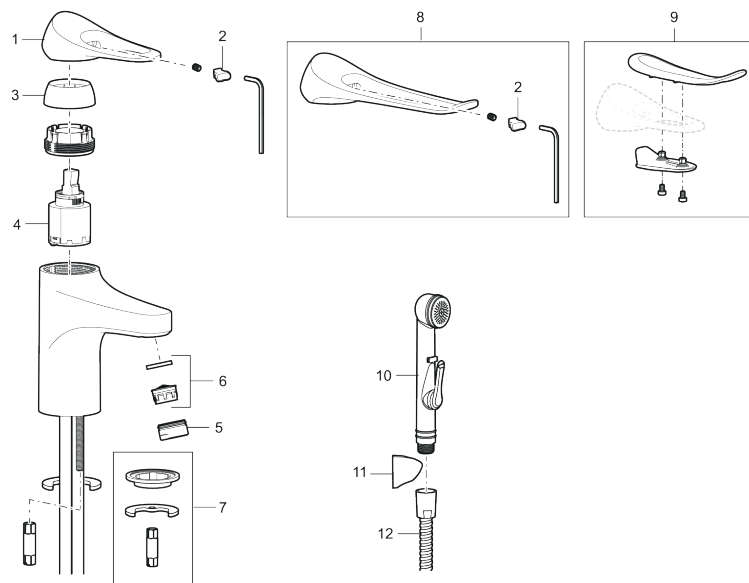

PRODUKTBESKRIVNING

9000XE servantbatteri

9000XE Servantbatteri er et servantbatteri i krom. Den klassiske designen i kombinasjon med et sparsomt vannforbruk gjør det til et opplagt valg på baderommet. Produktet leveres med en selvstengende sidehåndduj og metallslange på 1,5 m.

Artikkelnummer: 86570010

NRF: 4300121

Reservedelsliste

NR.	FMM-NR	NRF	BESKRIVELSE
1	S600096	4305273	Spak, krom
1	S600096.75	4305274	Spak, børstet krom
2	S600097	4305275	Merkeplugg
3	S600101	4305279	Dekkhylse, krom
3	S600101.75	4305281	Dekkhylse, børstet krom
4	S600100	4305278	Innsats, inkl. serviceverktøy, kjøkkenbatterier (LEED) og servantbatterier
4	S600099	4305277	Innsats, uten serviceverktøy, kjøkkenbatterier (LEED) og servantbatterier
4	S600178	4305292	Innsats med verktøy
4	S600272		Innsats, uten serviceverktøy
5	S600156	4305246	Hylse for strålesamler M24 utv., 13 mm, krom
5	S600156.75	4305247	Hylse for strålesamler M24 utv., 13 mm, børstet krom
6	S600072	4305261	Innsats strålesamler 3 l/min ved 2–6 bar
6	S600226	4305296	Innsats strålesamler 1,7 l/min ved 2–6 bar
7	S600160		Monteringstilbehør for servantbatteri
8	S600175	4305291	Care-spak, komplett