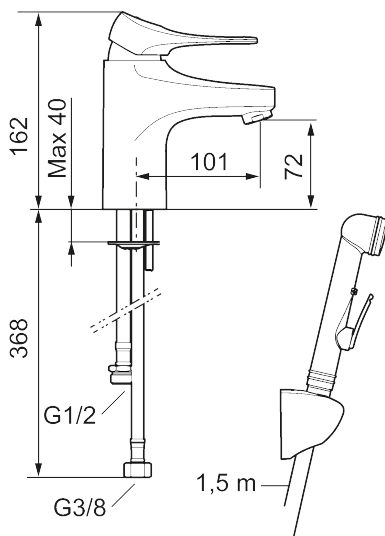

Unike funksjoner

Tilbakeslagssikring 

9000XE servantbatteri

9000XE Servantbatteri er et servantbatteri i krom. Den klassiske designen i kombinasjon med et sparsomt vannforbruk gjør det til et opplagt valg på baderommet. Produktet leveres med en selvstengende sidehåndddusj og metallslange på 1,5 m.

Artikkelnummer: 86570010 NRF: 4300121 Flow 3 bar: 4,5 l/m

Utførende: Krom

- Med selvstengende håndddusj
- Mykstengende
- Kaldstart
- Eco Flow (energi- og vannbesparende strålesamler)
- Vannmengdebegrenser og temperatursperre
- Lead Free (blyfri)
- Lydklasse 1
- Fleksible Soft PEX®-rør med 3/8" mutter

PRODUKTBESKRIVNING

9000XE servantbatteri

9000XE Servantbatteri er et servantbatteri i krom. Den klassiske designen i kombinasjon med et sparsomt vannforbruk gjør det til et opplagt valg på baderommet. Produktet leveres med en selvstengende sidehåndduj og metallslange på 1,5 m.

NR.	FMM-NR	NRF	BESKRIVELSE
9	S600106	4305236	Care-sett
10	S600206	4305294	Selvstengende hånddusj, krom
11	S600157		Hånddusjholder, krom
11	S600157.75		Hånddusjholder, børstet krom
12	S600152	4305288	Høytrykkslange, lengde 1,5 m, krom