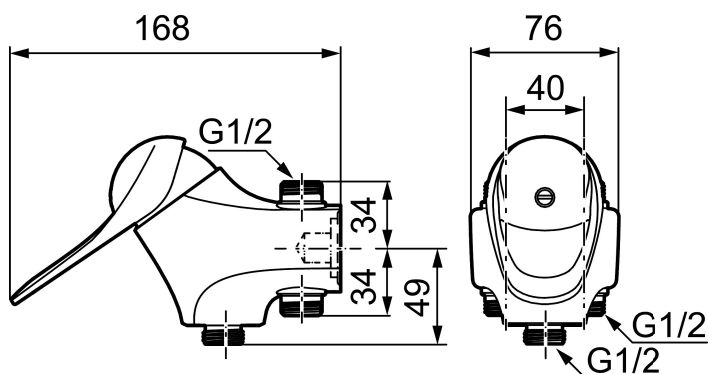

9000E duschblandare

Vägghängd ettgreppsblandare 40 c/c, mjukstängande med keramisk tätning.

Inbyggd omställningsbar flödesbegränsning och temperaturspär. Tillverkade i 4MS-godkänd mässingslegering.

Art.nr: 81890000 RSK: 8351076

Utförande: Krom, Vaska 40 c/c (genomgående rördragning)

Unika egenskaper

Skyddsmodul **EB**

- Utlopp ned
- Mjukstängande med keramisk avstängning
- Med typgodkända backventiler och vägg tätning
- Duschansl. utsprång från vägg: 60 mm
- OBS! Får ej användas tillsammans med självstängande handdusch

PRODUKTBESKRIVNING

9000E duschblandare

Vägghängd ettgreppsblandare 40 c/c, mjukstängande med keramisk tätning.

Inbyggd omställningsbar flödesbegränsning och temperaturspär. Tillverkade i 4MS-godkänd mässingslegering.