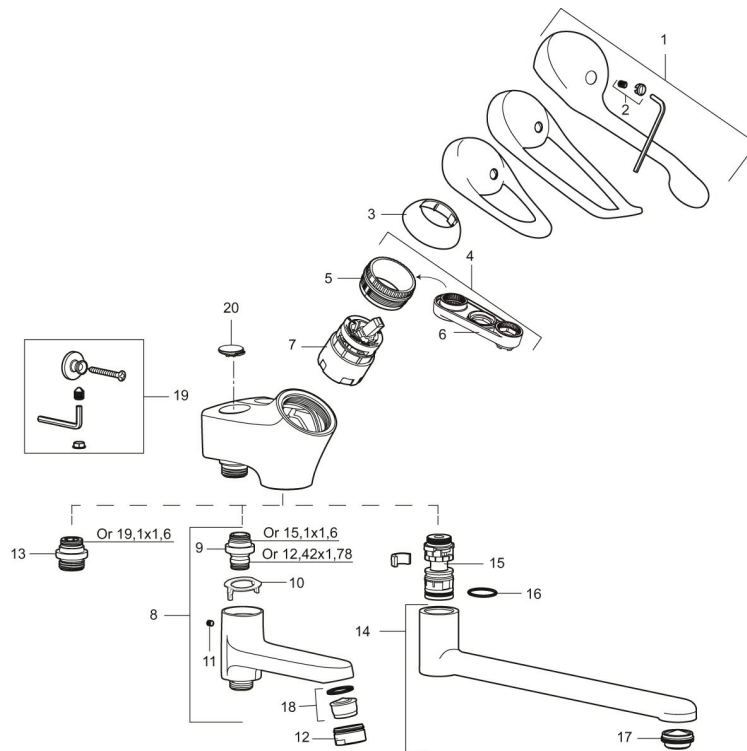

Utförande: Krom, Vaska 40 c/c (genomgående rördragning)

Unika egenskaper

Skyddsmodul **EB**

- Utlopp ned
- Mjukstängande med keramisk avstängning
- Med typgodkända backventiler och vägg tätning
- Duschansl. utsprång från vägg: 60 mm
- OBS! Får ej användas tillsammans med självstängande handdusch

PRODUKTBESKRIVNING

9000E duschblandare

Vägghängd ettgreppsblandare 40 c/c, mjukstängande med keramisk tätning.

Inbyggd omställningsbar flödesbegränsning och temperaturspär. Tillverkade i 4MS-godkänd mässingslegering.

Art.nr: 81890000

RSK: 8351076

Reservdelslista

NR.	ART.NR	RSK	BESKRIVNING
1	58500000	8591936	Spak, komplett, längd: 90 mm
1	58501750	8591937	Spak, komplett, längd: 150 mm
1	58501800	8592048	Spak, komplett, längd: 180 mm
2	58510000	8591944	Färgmarkering och fästskruv till spak
3	58520000	8591945	Täckhylsa
4	58530140	8241726	Fästnippel med serviceverktyg
5	29390000	8295356	Fästnippel
6	60770000	8591918	Serviceverktyg
7	59130009	8591972	Insats med serviceverktyg, kartong
7	59120009	8591949	Insats med serviceverktyg, kallstart (grön ring), original
8	82990000	8154073	Utloppspip med vridpipomkastare
9	39754000	8591969	Nippel M18x1 med o-ring (badkarsblandare)

NR.	ART.NR	RSK	BESKRIVNING
10	38521000	8295345	Spärring
11	38086000	8439701	Låsskruv
12	29142400	8281526	Hylsa M24 utv., 13 mm
13	39710800	8591967	Nippel M18x1-G1/2 (duschblandare ej utlopp upp)
14	35860250	8242303	Utloppspip, längd 250 mm, 7–9 l/min vid 3 bar
15	29888100	8241186	Pipnippel M18x1, utan tunga
16	37801550	8295350	O-ring 15,54 x 2,62, 2-pack
17	29120900	8242390	Strålsamlare M24 utv., 7–9 l/min vid 300 kPa
18	29102650	8281547	Strålsamlarinsats 20–24 l/min vid 300 kPa
19	29712000	8591530	Väggfäste, komplett
20	38692800	8591974	Täcklock, krom, 2-pack