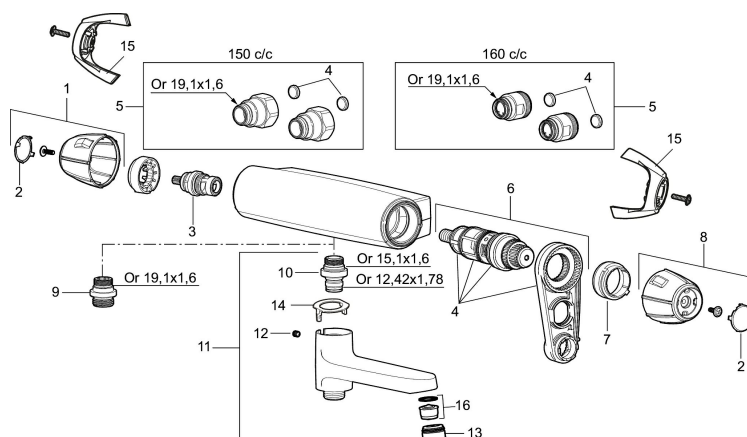

Art.nr: 82112500 RSK: 8343258

Utförande: Krom, 150 c/c

Unika egenskaper

Skyddsmodul 

- OBS! 150 c/c
- Utlopp upp
- Tryckbalanserad termostatblandare
- Keramisk avstängning
- Eco-stopp
- Med typgodkända backventiler
- Duschansl. utsprång från vägg: 85 mm

PRODUKTBESKRIVNING

9000E II duschblandare

Säkerhetsblandare för dusch i ny design. Blandarens stilrena form kompletterar de unika funktioner och den miljöhänsyn som kännetecknar 9000E-serien. Smart teknik spar vatten och energi utan att tumma på bekvämligheten för dig som användare. Utlopp upp.

Art.nr: 82112500

RSK: 8343258

Reservdelslista

NR.	ART.NR	RSK	BESKRIVNING
1	35782009	8592061	Ratt, mängdratt, komplett
2	39031006	8592062	Täcklock, svart, 2-pack
3	35900800	8585849	Keramiskt överstycke
4	38680009	8591701	Filtersats, inkl. o-ringar, serviceverktyg
5	59810800	8592006	Anslutningsnippel 150 c/c (vänstergängad)
5	59800800	8592005	Anslutningsnippel 160 c/c
6	38601009	8591609	Reglerpaket komplett, butiksförpackad
7	38520007	8591592	Skällningsskyddsring, standard, svart
8	35782109	8592063	Ratt, temperaturratt, komplett
8	35780150		Ratt, temperaturratt, max 38°
9	39710800	8591967	Nippel M18x1-G1/2 (duschblandare ej utlopp upp)
10	39754000	8591969	Nippel M18x1 med o-ring (badkarsblandare)
11	82990000	8154073	Utloppspip med vridpipomkastare
12	38086000	8439701	Låsskruv
13	29142400	8281526	Hylsa M24 utv., 13 mm
14	38521000	8295345	Spärring
15	35970150	8592055	Care-vred , svart, 2-pack