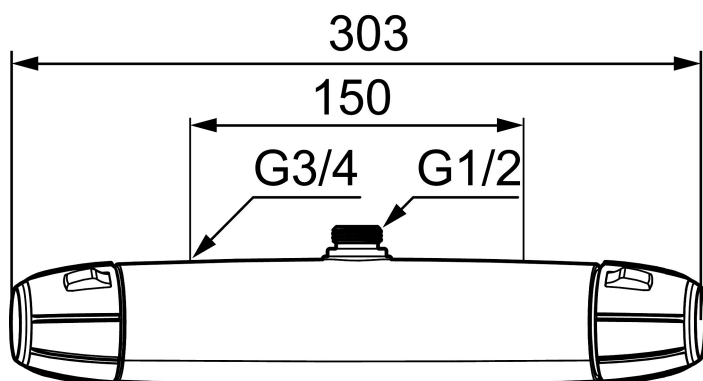

Art.nr: 82112500 RSK: 8343258

Utförande: Krom, 150 c/c

Unika egenskaper

Skyddsmodul 

- OBS! 150 c/c
- Utlopp upp
- Tryckbalanserad termostatblandare
- Keramisk avstängning
- Eco-stopp
- Med typgodkända backventiler
- Duschansl. utsprång från vägg: 85 mm