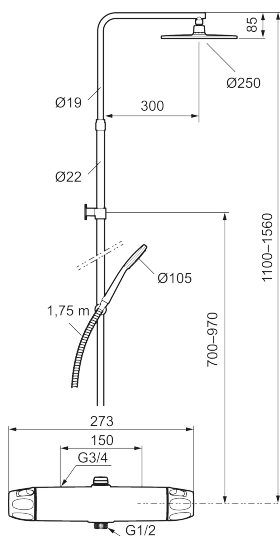

Unika egenskaper