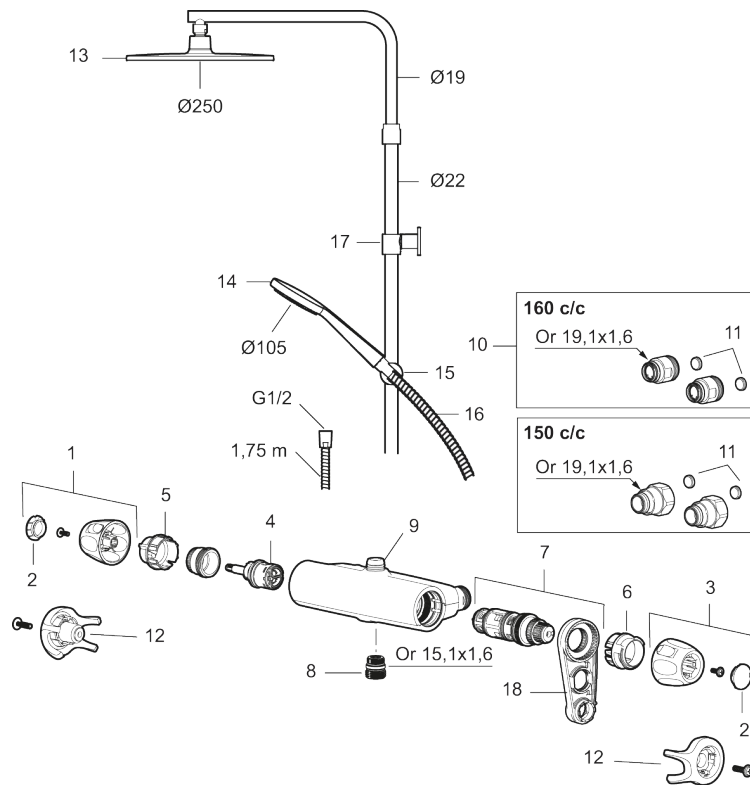

Unika egenskaper

PRODUKTBESKRIVNING

9000XE takduschpaket

9000XE Takduschpaket är ett takduschpaket i krom. Duschstången har teleskopfunktion, vilket innebär att höjden på väggfästet kan anpassas efter det specifika badrummets takhöjd, personens längd och/eller önskemål på avstånd till taksilen.

Art.nr: 86831500

RSK: 8283219

Reservdelslista

NR.	ART.NR	RSK	BESKRIVNING
1	S600083	8218917	Ratt, mängdratt, komplett, krom
1	S600083.75	8218919	Ratt, mängdratt, komplett, borstad krom
2	S600116	8218920	Täcklock, krom
2	S600116.75	8218922	Täcklock, borstad krom
3	S600082	8218914	Ratt, temperaturratt, komplett, krom
3	S600082.75	8218916	Ratt, temperaturratt, komplett, borstad krom
4	S600020	8441462	Keramiskt överstycke, med serviceverktyg (duschblandare)
5	S600117	8439714	Stoppring, reversibelt
6	S600087	8439711	Skållningsskyddsring
7	S600084	8439709	Termostatinsats, komplett med serviceverktyg
8	S600088	8439712	Nippel M18x1-G1/2 (duschblandare)
9	S600112	8920116	Utloppsnyckel M18x1

NR.	ART.NR	RSK	BESKRIVNING
10	59800800	8592005	Anslutningsnippel 160 c/c
11	38632006	8590311	Filter, 2-pack
12	S600105	8439713	Care-vred, svart, 2-pack
13	S600092	8237548	Duschsil, krom
13	S600092.75	8237550	Duschsil, borstad krom
14	S600091	8233001	Handdusch, krom
14	S600091.75	8233003	Handdusch, borstad krom
15	S600093	8239502	Handduschhållare, krom
15	S600093.75	8284780	Handduschhållare, borstad krom
16	S600109	8252036	Duschslang, 1,75 m, krom
16	S600109.75	8252038	Duschslang, 1,75 m, borstad krom
17	S600094	8221921	Väggfäste, krom
17	S600094.75	8221923	Väggfäste, borstad krom
18	60770000	8591918	Serviceverktyg