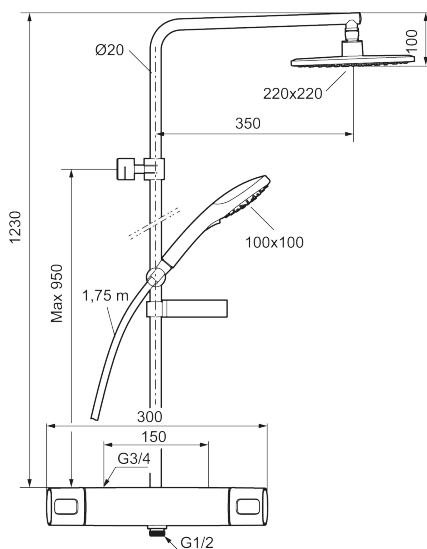

Combisæt Siljan

I vores nye Siljan serie, har vi forenet design og miljø- og energibesparende funktioner uden at give afkald på komfort. Siljan findes flere varianter af både loftbruser- og håndbrusersæt. Kombiner sættene med et Siljan termostatarmatur eller vælg en af de smarte alt-i-en pakker, hvor brusersæt og termostatarmatur indgår.

Artikel-nummer: 83831500 VVS: 722821804 Flow 3 bar: 10,7 l/m

Beskrivelse: Krom

- Brusesystem med termostat består af termostatarmatur Siljan og loftbrusersæt Siljan.
- Brusesystem med stort bruserhoved 220 mm x 220 mm, håndbruser, 1750 mm bruseslange, sæbeskål og integreret omskifter.
- Eco Flow, hovedbruser 11 l/min., og håndbruser 7,5 l/min.
- Hovedbruser og håndbruser har kalkafvisende si.
- Rub clean.
- Unik tryk- og temperaturstyring.
- 150-153 c/c.
- **5 års Kalk- og Temperaturgaranti.**