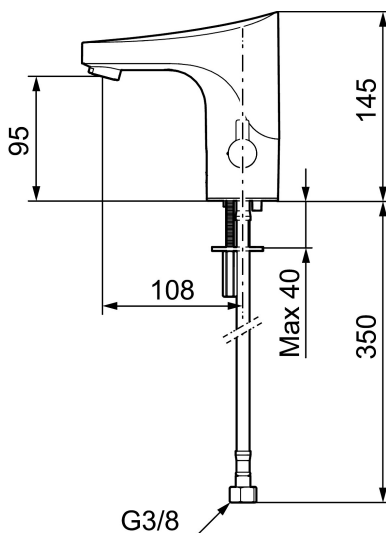

Artikkelnummer: 16410002 NRF: 4300126 Flow 3 bar: 5,5 l/m

Utførende: Sort PVD, batteridrift, inkl. batteri 6V

Unike funksjoner

Tilbakeslagssikring

- Mykstengende
- Med temperaturspak, batteridrift (inkl. batteri 6V)
- Vandalsikker i metall, også kåpen
- Eco energi- og vannbesparende konstantvannmengde 5 l/min ved 2–6 bar
- Tappetidbegrensning hindrer oversvømming
- Tappefunksjon 30 sek. via sensor
- Avstengning av vannmengde i 60 sek. via sensor (anvendes f. eks. ved rengjøring)
- Lavt strømforbruk - lang livslengde
- Kan gjennomspyles med hettvann for legionella sanering
- IP klasse sensor, IP67
- Miljøvennlig materiale, Lead Free (blyfri) og nikkelfri
- Med tilbakeslagsventiler etter standard EN 1717

Installasjon:

- Enkel installasjon og service
- Avtagbart temperaturspak som kan erstattes med et medfølgende lokk
- Samtlige modeller kan tilpasses for batteri- eller nettdrift 12V AC/DC
- Ved nettdrift bruk adaptersett FMM S600147
- Automatisk justering av sensoravstand
- Fleksible Soft PEX®-rør med 3/8" mutter

- Hulltagning Ø33,5-37 mm

Innstillinger:

- Stillbar temperaturlbegrensning
- Programmerbar funksjon for hygienespyling
- Velgbar tappetid